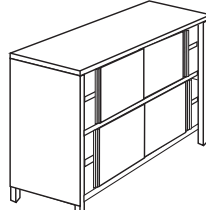

Armadio 2 porte scorrevoli
2 sliding doors cupboard

Armadio 4 porte scorrevoli
4 sliding doors cupboard

Dimensioni 2 porte, Dimensions 2 doors: 120 x 150
larghezza x altezza,
width x height
140 x 150
160 x 150
180 x 150
200 x 150
120 x 200
140 x 200
160 x 200
180 x 200
200 x 200

Dimensioni 4 porte, Dimensions 4 doors: 120 x 200
larghezza x altezza,
width x height
140 x 200
160 x 200
180 x 200
200 x 200

Profondità, depth: 60, 70 cm.