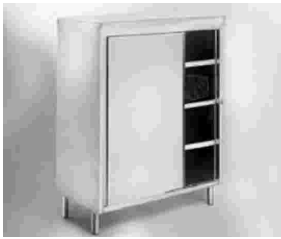

Armadio neutro verticale, 1/2 porte a battente Neutral cupboard, 1/2 hinged doors

Armadio 1 porta battente
1 hinged door neutral cupboard

Armadio 2 porte battenti
2 hinged doors neutral cupboard

Dimensioni, Dimensions: 70 x 150
larghezza x altezza,
width x height
2 porte, 2 doors: 120 x 150
120 x 200

Profondità, depth:
60, 70 cm.

Armadio neutro verticale, 2/4 porte scorrevoli Neutral cupboard, 2/4 sliding doors

Armadio 2 porte scorrevoli
2 sliding doors cupboard

Armadio 4 porte scorrevoli
4 sliding doors cupboard

Dimensioni 2 porte, Dimensions 2 doors: 120 x 150
larghezza x altezza,
width x height
140 x 150
160 x 150
180 x 150
200 x 150
120 x 200
140 x 200
160 x 200
180 x 200
200 x 200

Dimensioni 4 porte, Dimensions 4 doors: 120 x 200
larghezza x altezza,
width x height
140 x 200
160 x 200
180 x 200
200 x 200

Profondità, depth: 60, 70 cm.

Armadio pensile Wall cupboard

Pensile neutro
Open wall cupboard

Dimensioni Dimensions : 70x66
larghezza x altezza,
width x height
80x66
90x66
100x66
110x66
120x66
130x66
140x66
150x66
160x66
170x66
180x66
190x66
200x66