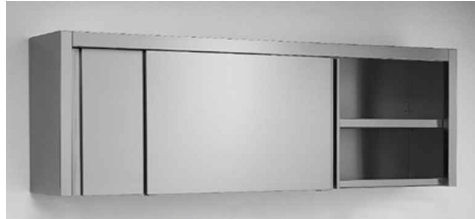

Armadio pensile Wall cupboard

Dimensioni Dimensions : 70x66
larghezza x altezza,
width x height
80x66
90x66
100x66
110x66
120x66
130x66
140x66
150x66
160x66
170x66
180x66
190x66
200x66

Profondità, depth:
40 cm.

Armadio pensile con 4 portine scorrevoli 4 sliding doors wall cupboard

Dimensioni Dimensions : 100 x 66
larghezza x altezza,
width x height
110 x 66
120 x 66
130 x 66
140 x 66
150 x 66
160 x 66
170 x 66
180 x 66
190 x 66
200 x 66

Profondità, depth:
40 cm.

Dimensioni Dimensions : 100x66
larghezza x altezza,
width x height
120x66
140x66
160x66
180x66
190x66

Profondità, depth:
40 cm.

Dimensioni Dimensions : 100x66
larghezza x altezza,
width x height
110x66
120x66
130x66
140x66
150x66
160x66
170x66
180x66
190x66

Profondità, depth:
40 cm.