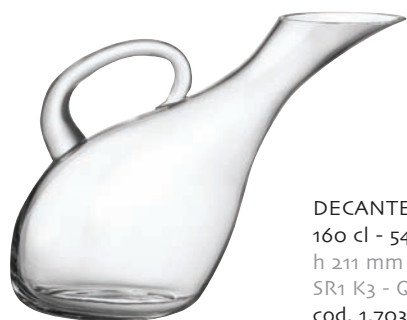

Premium

DECANTER N°0
 193 cl - 65 1/4 oz
 h 240 mm - 9 1/2"
 Ø 216 mm - 8 1/2"
 SR1 K2 - Q.P. 42
 con supporto
 SR1 K25 - Acc. - Q.P. 42
 cod. 1.70170

DECANTER MIDL
 120 cl - 40 oz
 h 208 mm - 8 1/4"
 Ø 188 mm - 7 1/2"
 SR1 K2 - Q.P. 96
 cod. 1.70380

DECANTER GAMMA
 160 cl - 54 oz
 h 211 mm - 8 1/4"
 SR1 K3 - Q.P. 60
 cod. 1.70340

DECANTER ALFA
 75 cl - 25 1/2 oz
 h 250 mm - 9 7/8"
 Ø 167 mm - 6 5/8"
 SR1 2 - Q.P. 42
 cod. 1.70280

CARAFFA BETA CON TAPPO
BETA PITCHER WITH LID
 118 cl - 40 oz
 h 232 mm - 9 1/4"
 Ø 150 mm - 5 7/8"
 SR1 K2 S - Q.P. 112
 cod. 1.70330

SR1

Decanter & caraffe Decanter & jugs

Aurum

CARAFFA
PITCHER
150 cl - 50 1/3 oz
h 300 mm - 12"
Ø 113 mm - 4 1/2"
CT6 - Q.P. 108
cod. 1.80860

Riserva

DECANTER
161 cl - 54 1/2 oz
h 211 mm - 8 1/4"
Ø 185 mm - 7 1/4"
B1 K4 - Q.P. 96
cod. 1.69190