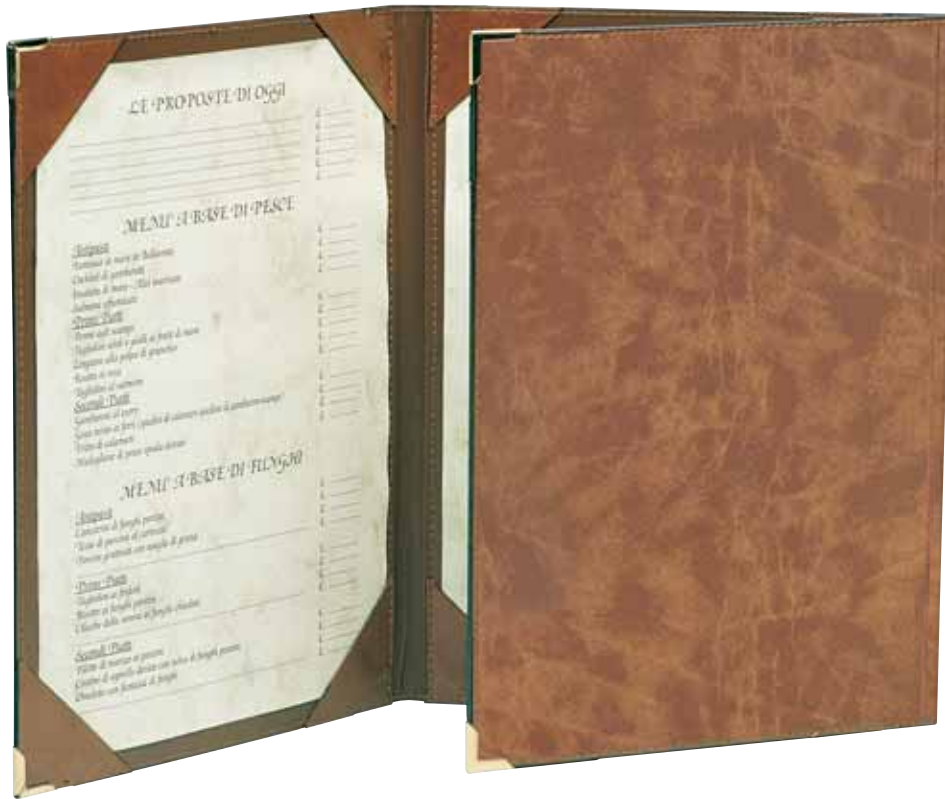

MOD. 4300/C
CUOIETTO
cm. 23 X 31
carta interna
cm. 21 x 29,7

MODELLO 4300 IN CUOIETTO INTERNO A 3 ANTE, 3 FACCIATE