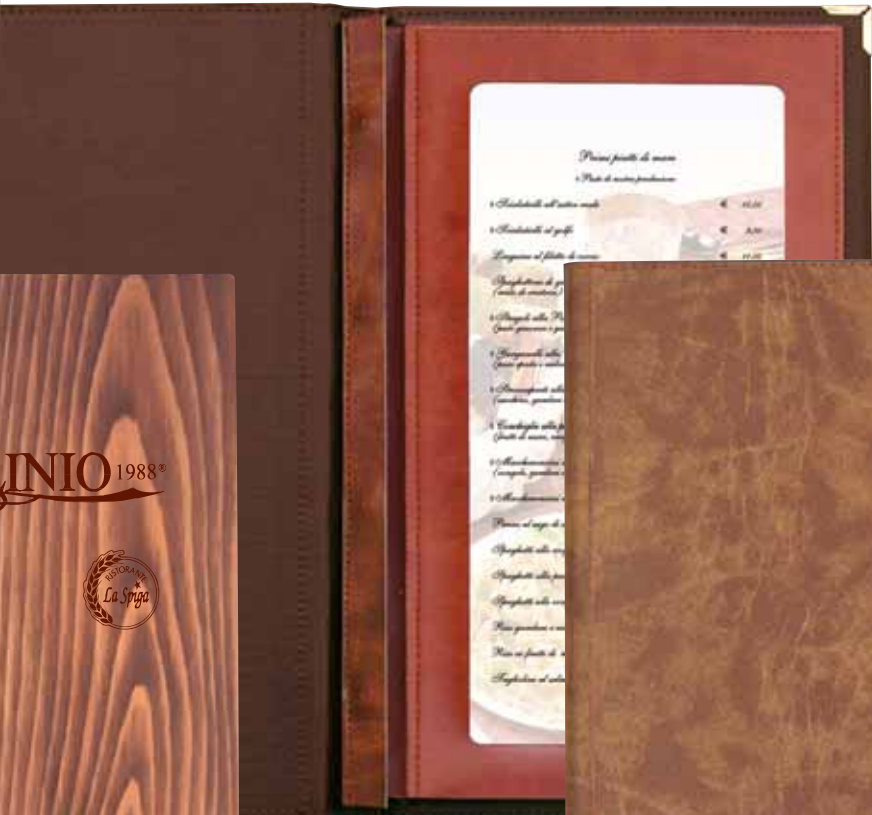

MODELLI A VITE per inserti a finestrain similpelle o cartoncino plastificato

SERIE: 8500-8800-8900 (Per gli inserti, vedi pag.16)

MODELLO 8800 INTERNO CON 1 INSERTO A FINESTRA IN SIMILPELLE