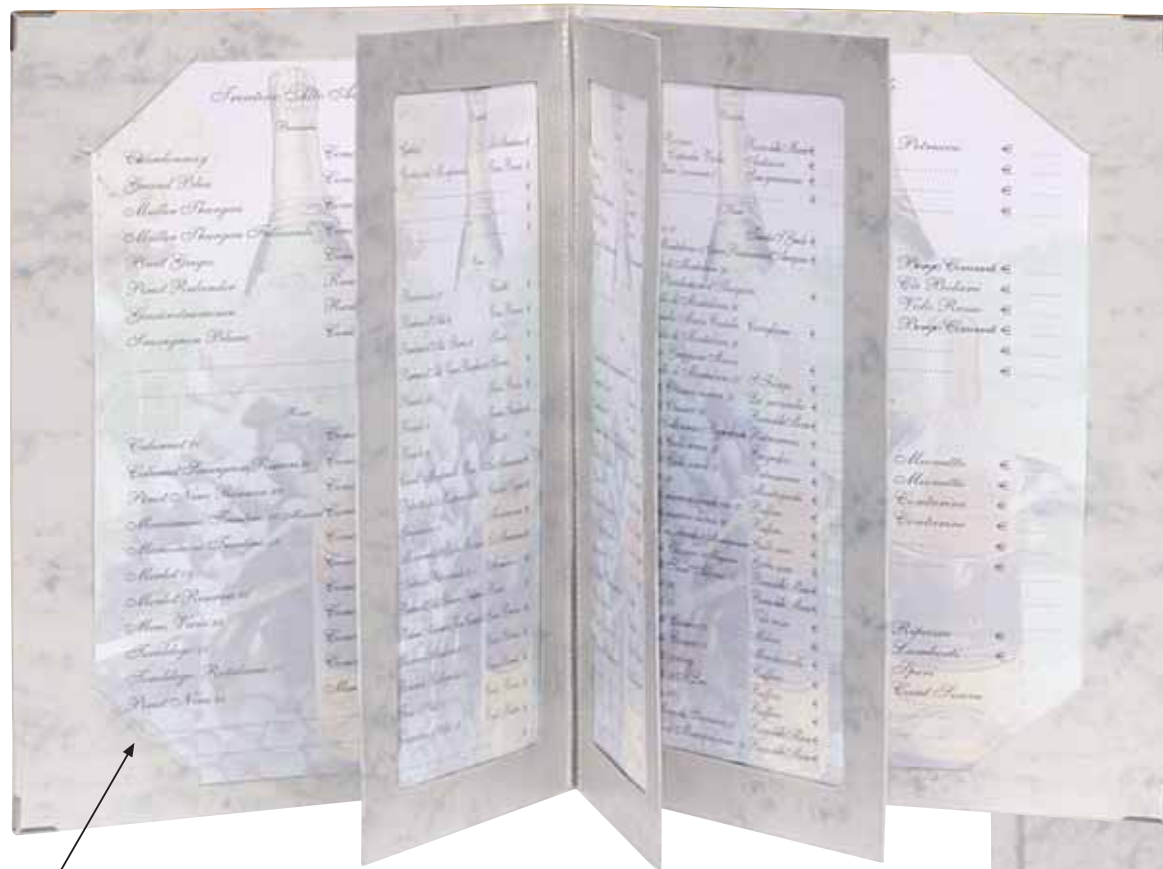

I MODELLI 8500-8800-8900 IN CARTONCINO PLASTIFICATO HANNO 4 ANGOLI IN 2° E 3° DI COPERTINA.

MODELLO 8900 IN CARTONCINO PLASTIFICATO: INTERNO CON 3 INSERTI A FINESTRA IN CARTONCINO