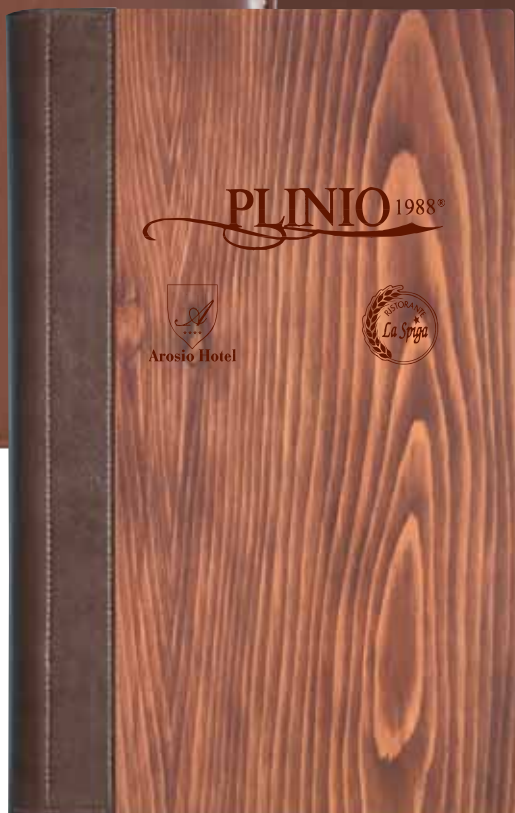

MOD. 8800/K
SKY CUCITO
cm. 22,5 x 34,5
carta interna
cm. 15 x 29,7

MOD. 8800/LC
LACCA CUCITA
cm. 22 x 34
carta interna
cm. 15 x 29,7

MODELLO 8800 INTERNO CON 1 INSERTO A FINESTRA IN SIMILPELLE

MOD. 8800/S
SIMILPELLE
cm. 22 x 34,5
carta interna
cm. 15 x 29,7