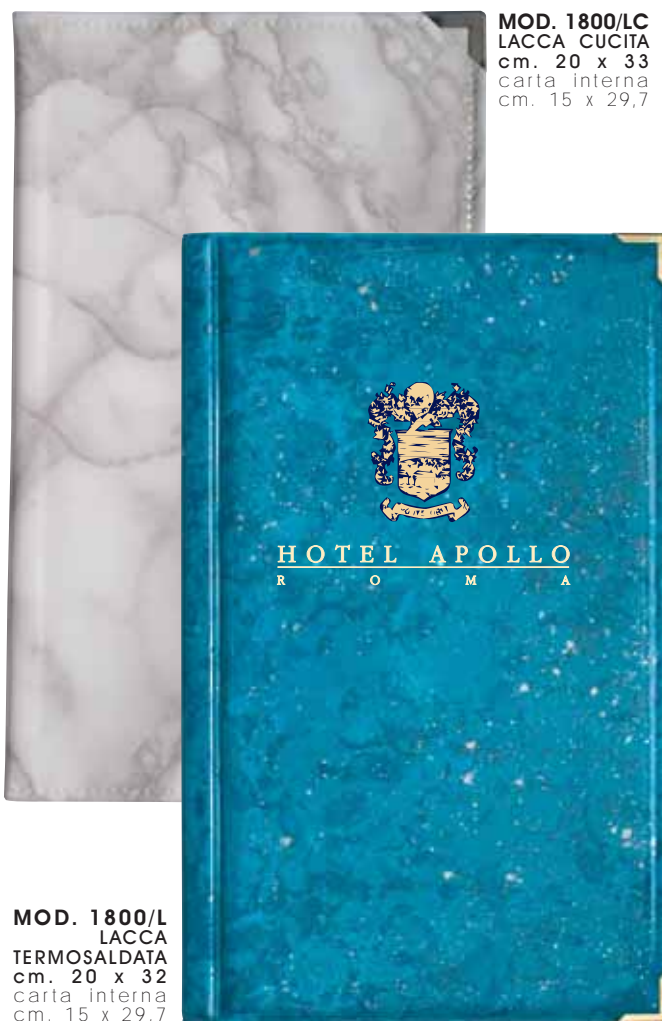

SERIE: 1400-1500-1600-1700-1800-1900

MOD. 1800/LC
LACCA CUCITA
cm. 20 x 33
carta interna
cm. 15 x 29,7

MODELLO 1800 INTERNO

MOD. 1800/L
LACCA
TERMOALDATA
cm. 20 x 32
carta interna
cm. 15 x 29,7

MOD. 1800/S
SIMILPELLE
cm. 20 x 33
carta interna
cm. 15 x 29,7