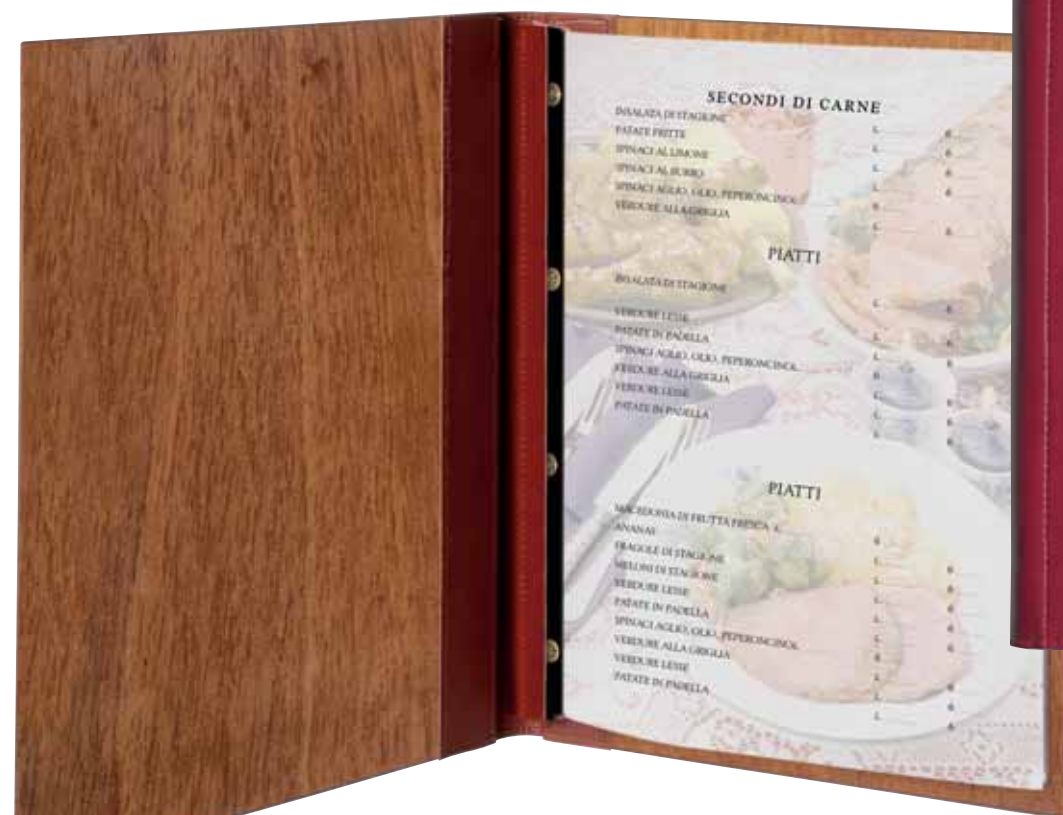

SERIE: 1400-1500-1600-1700-1800-1900

MOD. 1900/L
LACCA
TERMOSALDATA
cm. 26 x 32
carta interna
cm. 21 x 29,7

MOD. 1900/LC
LACCA CUCITA
cm. 26 x 33
carta interna
cm. 21 x 29,7

MOD. 1900/K
SKY CUCITO
cm. 26 x 32,5
carta interna
cm. 21 x 29,7

MOD. 1900/T
CARTONCINO PLASTIFICATO
cm. 25 x 31,5
carta interna cm. 21 x 29,7

MODELLO 1900 IN CARTONCINO PLASTIFICATO: INTERNO

MOD. 1900/S
SIMILPELLE
cm. 26 x 33
carta interna
cm. 21 x 29,7

MOD. 1900/C
CUOINETTO
cm. 26 x 33
carta interna
cm. 21 x 29,7