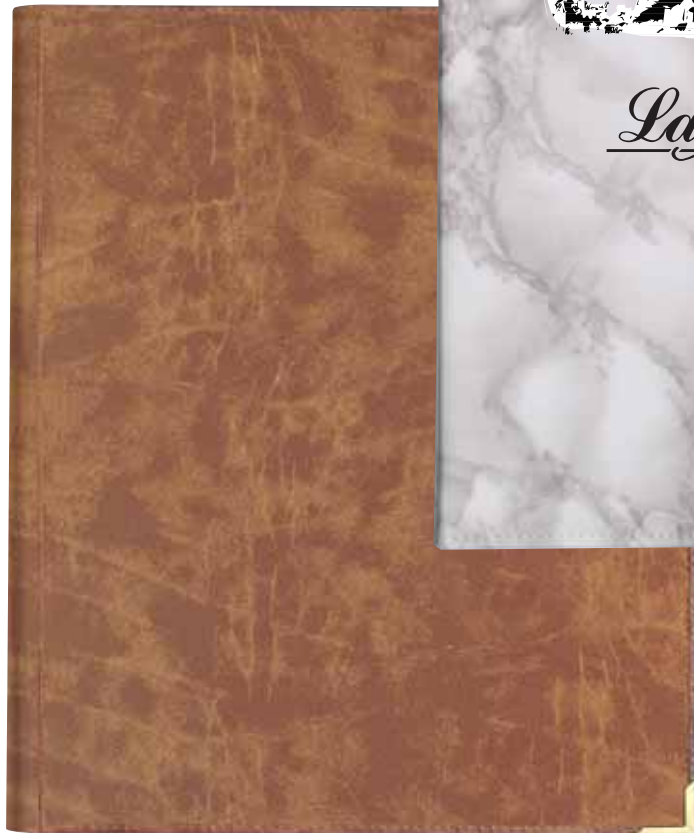

SERIE: 8500-8800-8900 (Per gli inserti vedi pag.16)

MOD. 8900/LC
LACCA CUCITA
cm. 28 x 34,5
carta interna
cm. 21 x 29,7

MOD. 8900/K
SKY CUCITO
cm. 28,5 x 34,5
carta interna
cm. 21 x 29,7

MOD. 8900/C
CUOINETTO
cm. 28 x 34,5
carta interna
cm. 21 x 29,7