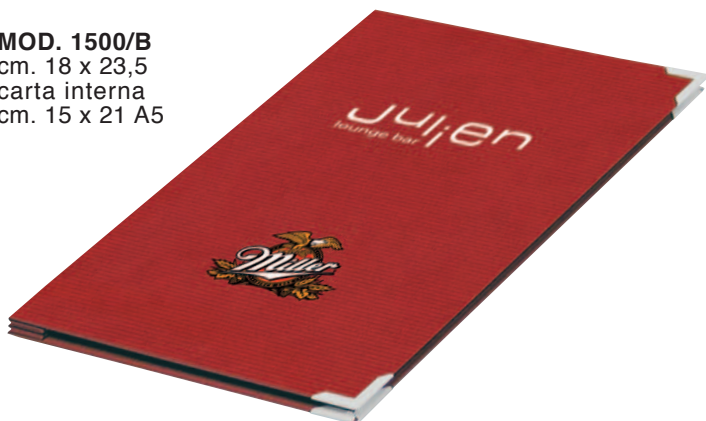

MOD. 1400/B
cm. 18,5 x 26
carta interna cm. 15 x 24

MOD. 1600/B
cm. 14 x 25
carta interna
cm. 11 x 21

MOD. 1500/B
cm. 18 x 23,5
carta interna
cm. 15 x 21 A5

MOD. 1700/B
cm. 14 x 32
carta interna cm. 11 x 29,7

**I MODELLI 1500 E 1900
SI REALIZZANO ANCHE IN ORIZZONTALE**

MOD. 1800/B
cm. 19 x 32
carta interna cm. 15 x 29,7

MOD. 1900/B
cm. 25 x 32
carta interna cm. 21 x 29,7 A4

INTERNO CON CARTA

INTERNO CON INSERTI IN CRISTAL