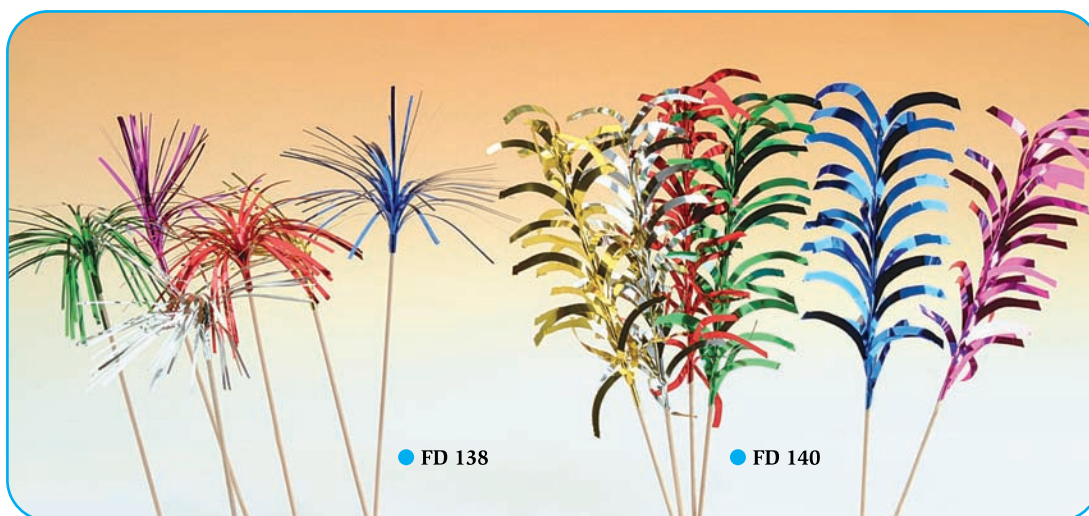

● FD 138

● FD 140

FD 138
Palma lux 22 cm.
Colori assortiti
Confezione:
scatola da 100 pz.
blister da 8 pz.

FD 140
Pino in lamina 20 cm.
Colori assortiti
Confezione:
scatola da 100 pz.

FD 138
Lux palm 22 cm.
Assorted colours
Packaging:
box of 100 pcs.
blister of 8 pcs.

FD 140
Pine in laminating foil
20 cm.
Assorted colours
Packaging:
box of 100 pcs.