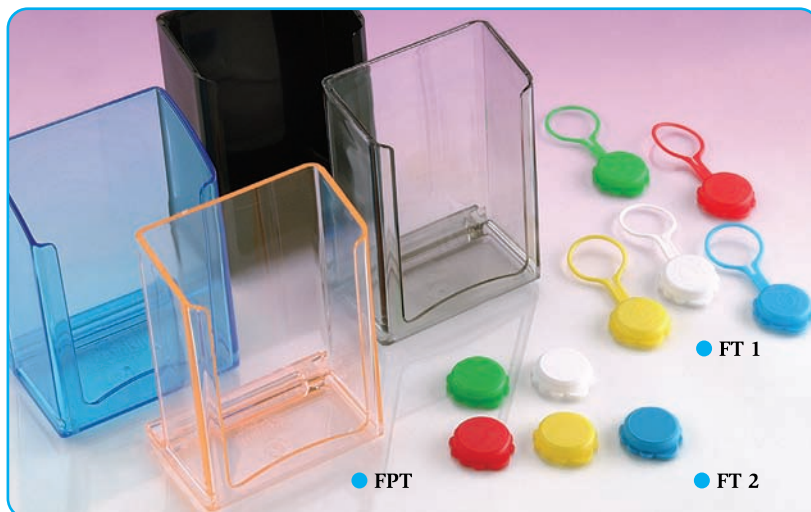

● FPT

● FT 1

● FT 2