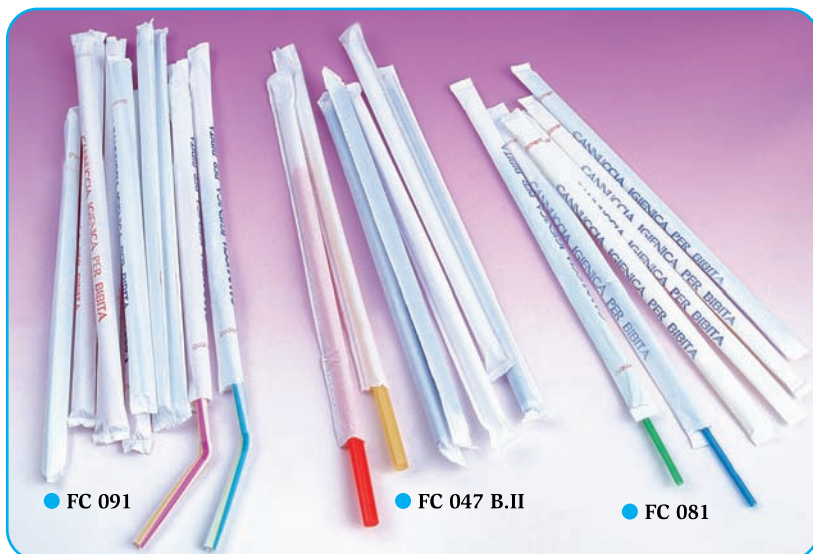

● FC 091

● FC 047 B.II

● FC 081

FC 047 D

Cannucce dritte 27/7 cm.
Colori solidi assortiti
Confezione da:
1000 pz.

FC 047 C

Cannucce diritte 21/7 cm.
Confezione da:
500 pz.
Colori disponibili:
solidi assortiti
Confezione da:
1000 pz.

Colori disponibili:
colori assortiti/nero/oro
argento/rosso/verde/blu
giallo/arancio/trasparente
bianco/fucsia/panna

FC 620

Cannucce cucchiaio
20/6 cm.
Colori solidi assortiti
Confezione da:
100 pz. / 500 pz.

FC 047 D

*Straight straws 27/7 cm.
Assorted solid colours
Packet of:
1000 pcs.*

FC 047 C

*Straight straws 21/7 cm.
Packet of:
500 pcs.
Colours available:
assorted solid colours
Packet of:
1000 pcs.*

*Colours available:
assorted colours/black
gold/silver/red/green/blue
yellow/orange/transparent
fuchsia/cream*