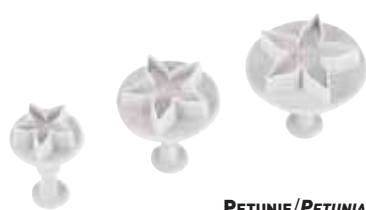

TAGLIAPASTA CON ESPULSORE - DOUGH PLUNGER CUTTERS WITH EXTRACTOR
AUSSTECHEFORMEN MIT AUSWERFER - EMPORTES-PIÈCES - CORTADORES

PETUNIE/PETUNIA

Set 3 pz
3-pcs set

art. ø cm. h.
47622-01 3,5 5