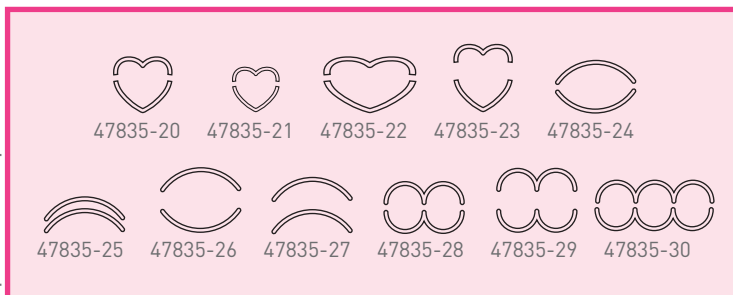

Pinzetta decoro, inox
Marzipan nipper, stainless steel
Marzipan-Kneifer, Edelstahl Rostfrei
Pince à gaufre, inox
Pinza, inox

47835-20 47835-21 47835-22 47835-23 47835-24

47835-25 47835-26 47835-27 47835-28 47835-29 47835-30