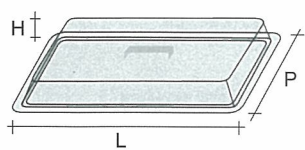

**COPERCHI PER PIROFILE IN PORCELLANA**

Codice articolo	Modelli	Misure (in m/m)
012 . 17	Cop. pirofila ovale 42 cm con apertura 42 cm	L.430 x P. 270 x H. 30
012 . 18	Cop. pirofila ovale 42 cm con apertura 25 cm	L.430 x P. 270 x H. 30
012 . 19	Cop. pirofila ovale 42 cm senza apertura	L.430 x P. 270 x H. 30

## COPERCHIO PER COPPA IMPILABILE

Codice articolo	Modelli	Misure (in m/m)
026 . 01	Coperchio ciotola 200 m/m	Apertura L. 85 x P. 190 Cop. L.220 x P.210 x H.25
026 . 02	Coperchio ciotola 230 m/m	Apertura L. 230 x P. 105 Cop. L.255 x P.245 x H.30
026 . 03	Coperchio ciotola 140 m/m	Apertura L. 135 x P. 65 Cop. L.155 x P.150 x H.25

## COPERTURA GASTRONORM Min. 530 x 325 mm

**Codice articolo**

**Modelli**

**Misure (in m/m)**

043 . 01

con maniglia

L. 550 x P. 345 x H. 130

043 . 03