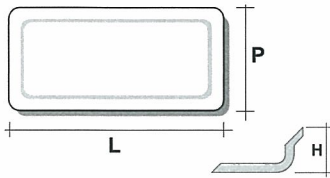

# VASSOI IN ACRILICO

**Codice articolo**

**Modelli**

**Misure (in m/m)**

01 . 01	VA 01	L. 430 x P. 320 x H. 30
01 . 02	VA 02	L. 350 x P. 300 x H. 30
01 . 08	VA 08	L. 250 x P. 220 x H. 30
01 . 022	VA 022	L. 240 x P. 300 x H. 30
01 . 027	VA 027	L. 460 x P. 300 x H. 30

01 . 03	VA 03	L. 440 x P. 235 x H. 30
01 . 04	VA 04	L. 385 x P. 240 x H. 30
01 . 06	VA 06	L. 520 x P. 240 x H. 30
01 . 010	VA 010	L. 420 x P. 230 x H. 30
01 . 024	VA 024	L. 360 x P. 250 x H. 30
01 . 025	VA 025	L. 390 x P. 280 x H. 30
01 . 026	VA 026	L. 300 x P. 160 x H. 30
01 . 028	VA 028	L. 550 x P. 240 x H. 30

01 . 05	VA 05	L. 585 x P. 290 x H. 30
01 . 07	VA 07	L. 720 x P. 290 x H. 30

01 . 09	VA 09	L. 810 x P. 315 x H. 30
01 . 011	VA 011	L. 850 x P. 300 x H. 30
01 . 018	VA 018	L. 815 x P. 235 x H. 30

01 . 012	VA 012 OVALE	L. 700 x P. 285 x H. 25
01 . 014	OVALE	L. 520 x P. 370 x H. 50
01 . 013	VA 013 OVALE	L. 440 x P. 280 x H. 30