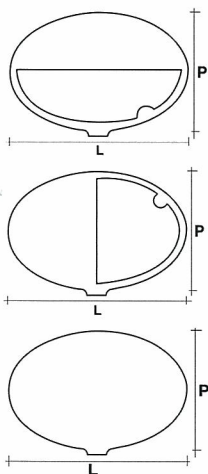

C-BA 056

L. 275 x P. 370 x H. 12

012 . 06

C-BA 06

L. 250 x P. 260 x H. 12

012 . 07

C-BA 13

L. 320 x P. 405 x H. 12

012 . 10

C-BA 14

L. 510 x P. 370 x H. 12

012 . 15

C-BA 12

L. 295 x P. 340 x H. 12

012.17

012.18

**COPERCHI PER PIROFILE IN PORCELLANA**

Codice articolo	Modelli	Misure (in m/m)
012 . 17	Cop. pirofila ovale 42 cm con apertura 42 cm	L.430 x P. 270 x H. 30
012 . 18	Cop. pirofila ovale 42 cm con apertura 25 cm	L.430 x P. 270 x H. 30
012 . 19	Cop. pirofila ovale 42 cm senza apertura	L.430 x P. 270 x H. 30

## COPERCHIO PER COPPA IMPILABILE

Codice articolo	Modelli	Misure (in m/m)
026 . 01	Coperchio ciotola 200 m/m	Apertura L. 85 x P. 190 Cop. L.220 x P.210 x H.25
026 . 02	Coperchio ciotola 230 m/m	Apertura L. 230 x P. 105 Cop. L.255 x P.245 x H.30
026 . 03	Coperchio ciotola 140 m/m	Apertura L. 135 x P. 65 Cop. L.155 x P.150 x H.25