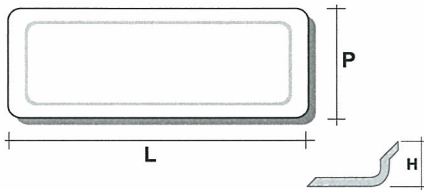

# VASSOI IN ACRILICO

**Codice articolo**

**Modelli**

**Misure (in m/m)**

01 . 01	VA 01	L. 430 x P. 320 x H. 30
01 . 02	VA 02	L. 350 x P. 300 x H. 30
01 . 08	VA 08	L. 250 x P. 220 x H. 30
01 . 022	VA 022	L. 240 x P. 300 x H. 30
01 . 027	VA 027	L. 460 x P. 300 x H. 30

01 . 03	VA 03	L. 440 x P. 235 x H. 30
01 . 04	VA 04	L. 385 x P. 240 x H. 30
01 . 06	VA 06	L. 520 x P. 240 x H. 30
01 . 010	VA 010	L. 420 x P. 230 x H. 30
01 . 024	VA 024	L. 360 x P. 250 x H. 30
01 . 025	VA 025	L. 390 x P. 280 x H. 30
01 . 026	VA 026	L. 300 x P. 160 x H. 30
01 . 028	VA 028	L. 550 x P. 240 x H. 30

01 . 05	VA 05	L. 585 x P. 290 x H. 30
01 . 07	VA 07	L. 720 x P. 290 x H. 30

01 . 09	VA 09	L. 810 x P. 315 x H. 30
01 . 011	VA 011	L. 850 x P. 300 x H. 30
01 . 018	VA 018	L. 815 x P. 235 x H. 30

01 . 012	VA 012 OVALE	L. 700 x P. 285 x H. 25
01 . 014	OVALE	L. 520 x P. 370 x H. 50
01 . 013	VA 013 OVALE	L. 440 x P. 280 x H. 30

01 . 020	VA 020	L. 480 x P. 260 x H. 20
01 . 021	VA 021	L. 600 x P. 225 x H. 25
01 . 023	VA 023	L. 635 x P. 260 x H. 25

01 . 019	VA 019 TRIANG.	D. 410 x P. 310 x L.310
----------	----------------	-------------------------