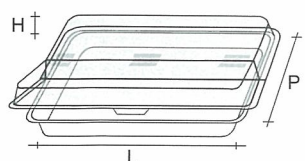

## COPERCHIO PER COPPA IMPILABILE

Codice articolo	Modelli	Misure (in m/m)
026 . 01	Coperchio ciotola 200 m/m	Apertura L. 85 x P. 190 Cop. L.220 x P.210 x H.25
026 . 02	Coperchio ciotola 230 m/m	Apertura L. 230 x P. 105 Cop. L.255 x P.245 x H.30
026 . 03	Coperchio ciotola 140 m/m	Apertura L. 135 x P. 65 Cop. L.155 x P.150 x H.25

## COPERTURA GASTRONORM Min. 530 x 325 mm

**Codice articolo**

**Modelli**

**Misure (in m/m)**

043 . 01

con maniglia

L. 550 x P. 345 x H. 130

043 . 03

con apertura a metà sul lato da 570

L. 570 x P. 345 x H. 100

043 . 06

con apertura a metà sul lato da 365

L. 550 x P. 365 x H. 100