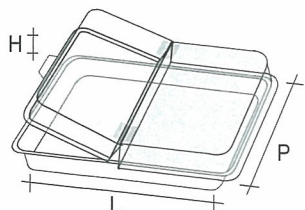

## COPERCHIO PER COPPA IMPILABILE

Codice articolo	Modelli	Misure (in m/m)
026 . 01	Coperchio ciotola 200 m/m	Apertura L. 85 x P. 190 Cop. L.220 x P.210 x H.25
026 . 02	Coperchio ciotola 230 m/m	Apertura L. 230 x P. 105 Cop. L.255 x P.245 x H.30
026 . 03	Coperchio ciotola 140 m/m	Apertura L. 135 x P. 65 Cop. L.155 x P.150 x H.25

## COPERTURA GASTRONORM Min. 530 x 325 mm

**Codice articolo**

**Modelli**

**Misure (in m/m)**

043 . 01

con maniglia

L. 550 x P. 345 x H. 130

043 . 03

con apertura a metà sul lato da 570

L. 570 x P. 345 x H. 100

043 . 06

con apertura a metà sul lato da 365

L. 550 x P. 365 x H. 100