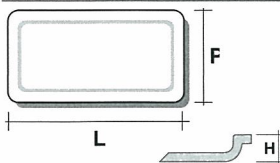

# VASSOI IN ACRILICO

**Codice articolo**

**Modelli**

**Misure (in m/m)**

01 . 01	VA 01	L. 430 x P. 320 x H. 30
01 . 02	VA 02	L. 350 x P. 300 x H. 30
01 . 08	VA 08	L. 250 x P. 220 x H. 30
01 . 022	VA 022	L. 240 x P. 300 x H. 30
01 . 027	VA 027	L. 460 x P. 300 x H. 30

01 . 03	VA 03	L. 440 x P. 235 x H. 30
01 . 04	VA 04	L. 385 x P. 240 x H. 30
01 . 06	VA 06	L. 520 x P. 240 x H. 30
01 . 010	VA 010	L. 420 x P. 230 x H. 30
01 . 024	VA 024	L. 360 x P. 250 x H. 30
01 . 025	VA 025	L. 390 x P. 280 x H. 30
01 . 026	VA 026	L. 300 x P. 160 x H. 30
01 . 028	VA 028	L. 550 x P. 240 x H. 30

01 . 05	VA 05	L. 585 x P. 290 x H. 30
01 . 07	VA 07	L. 720 x P. 290 x H. 30

01 . 09	VA 09	L. 810 x P. 315 x H. 30
01 . 011	VA 011	L. 850 x P. 300 x H. 30
01 . 018	VA 018	L. 815 x P. 235 x H. 30

01 . 012	VA 012 OVALE	L. 700 x P. 285 x H. 25
01 . 014	OVALE	L. 520 x P. 370 x H. 50
01 . 013	VA 013 OVALE	L. 440 x P. 280 x H. 30

01 . 020	VA 020	L. 480 x P. 260 x H. 20
01 . 021	VA 021	L. 600 x P. 225 x H. 25
01 . 023	VA 023	L. 635 x P. 260 x H. 25

01 . 019	VA 019 TRIANG.	D. 410 x P. 310 x L.310
----------	----------------	-------------------------