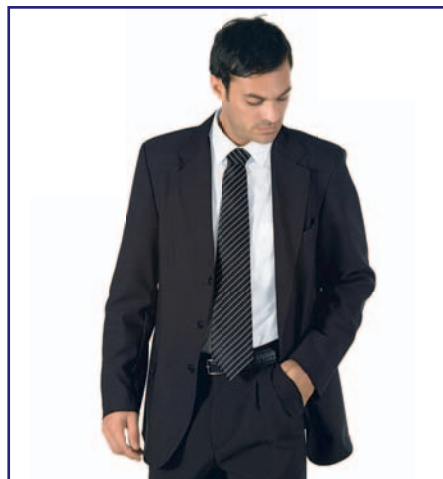

053215
GRIGIO MELANGE

053208
LIVERPOOL

053219
LINCOLN

053255
BALTIMORA

GIACCA UOMO 3 BOTTONI FODERATA POLYESTER 40% LANA 60% 195 gr/m²
42 • 44 • 46 • 48 • 50 • 52 • 54 • 56 • 58 • 60

053401
NERO

053402
BLU

053421
ANTRACITE