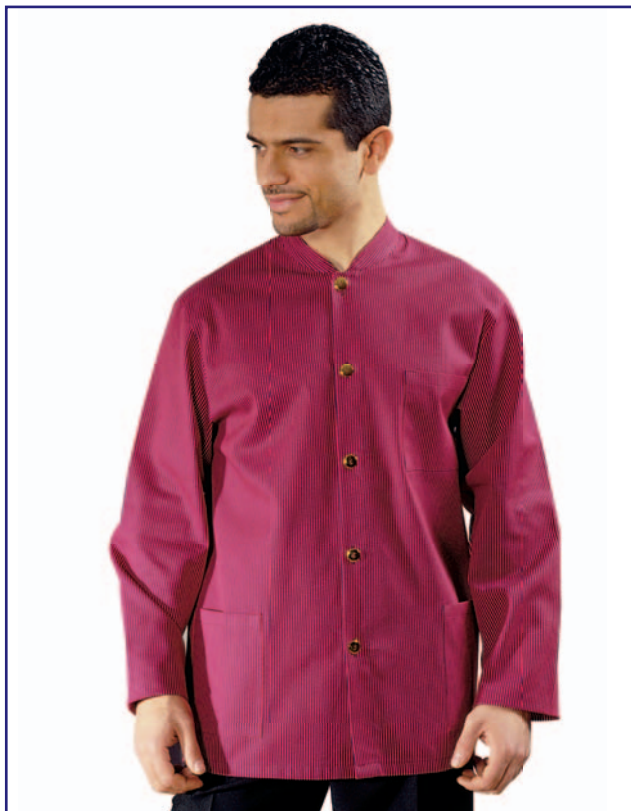

065010
COREANA
RIGA ROSSO BLU