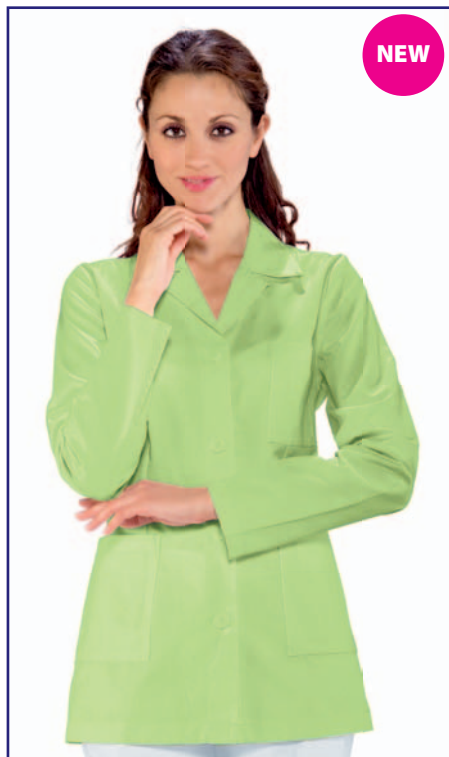

CASACCHE • GINEVRA COLOURS

NEW

031226

CASACCA GINEVRA

65% polyester • 35% cotton

115 gr/m²

S • M • L • XL • XXL

VERDE MELA