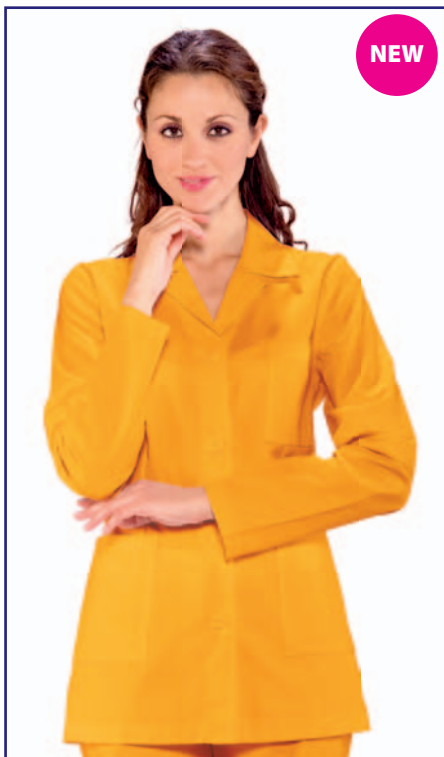

CASACCHE • GINEVRA COLOURS

NEW

031226

CASACCA GINEVRA

65% polyester • 35% cotton

115 gr/m²

S • M • L • XL • XXL

VERDE MELA