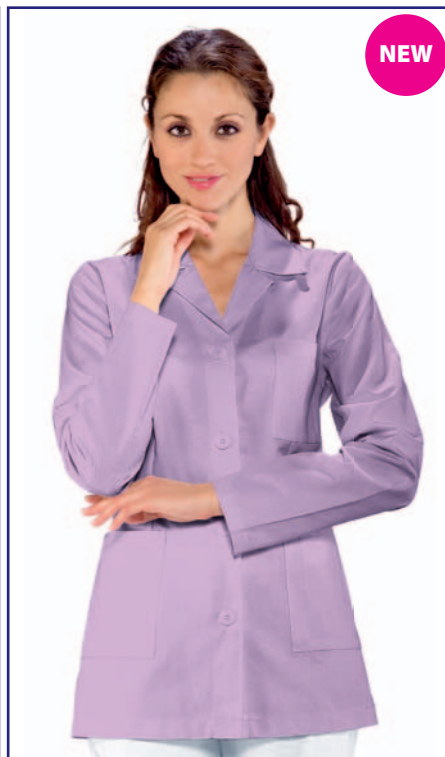

NEW

031213

CASACCA GINEVRA

65% polyester • 35% cotton

115 g/m²

S • M • L • XL • XXL

ALBICOCCA

NEW