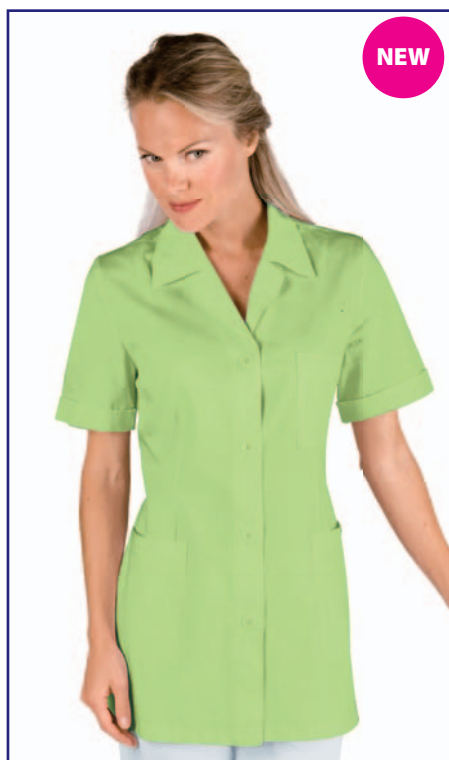

031227

CASACCA GINEVRA

65% polyester • 35% cotton

125 g/m²

S • M • L • XL • XXL

LILLA

NEW

031326