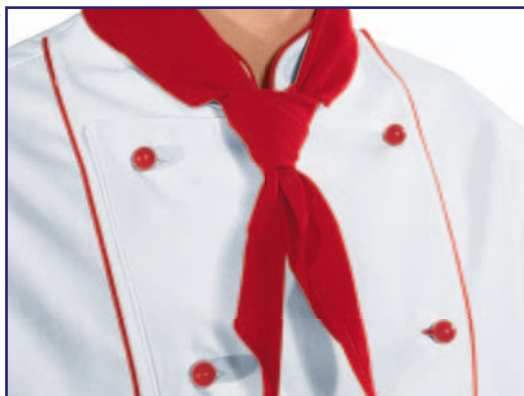

78

089007
ROSSO