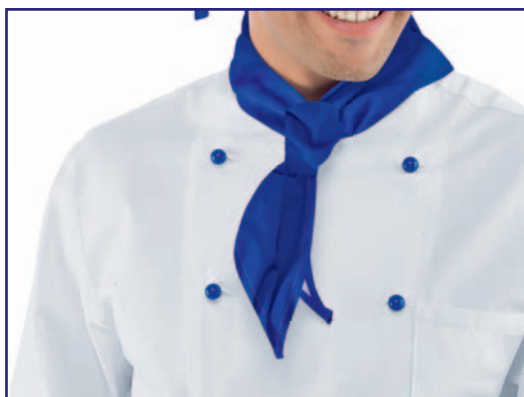

116007
CAPPELLO TOM
ROSSO

78

089007
ROSSO

089000
BIANCO

089001
NERO

089006
BLU CINA

089014
GIALLO

089051
VIENNA NERO