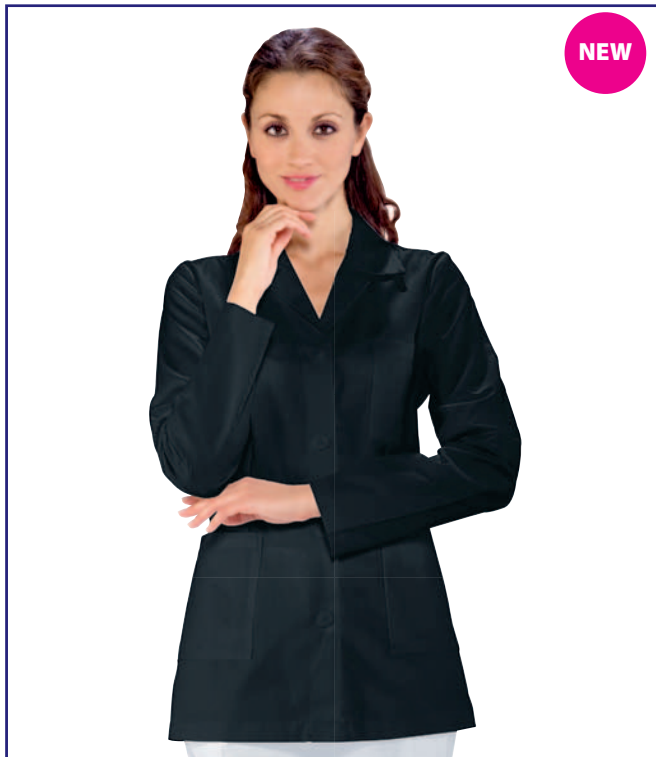

half sleeve • Halbarm

demie manche • manga corta

LILLA

CASACCHE • GINEVRA COLOURS

031201
CASACCA GINEVRA
65% polyester • 35% cotton
125 g/m²
S • M • L • XL • XXL
NERO

031200
CASACCA GINEVRA
100% cotton
190 g/m²
S • M • L • XL • XXL
BIANCO