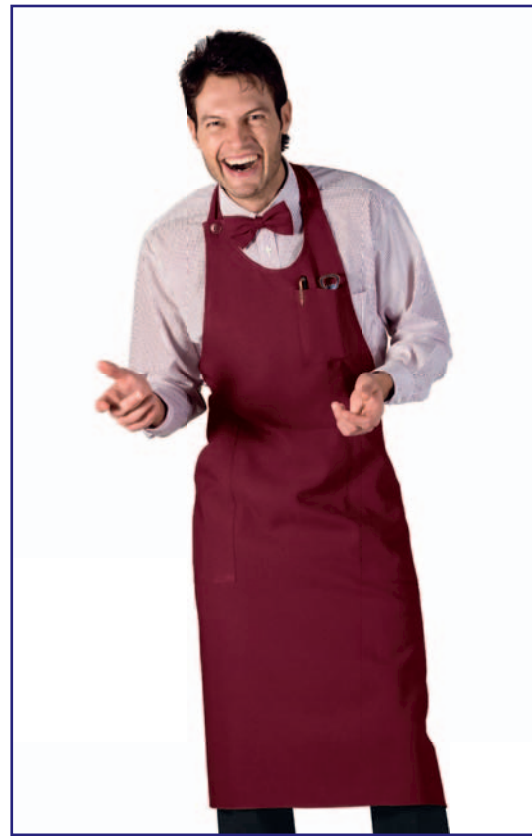

# HO.RE.CA - SOMMELIER COLOURS

POLYESTER 100% - taglia unica - one size - Einheitsgrösse - taille unique - talla única

**049006**  
**SOMMELIER**  
BLU CINA

**049003**  
**SOMMELIER**  
BORDEAUX

**049019**  
**SOMMELIER**  
LINCOLN