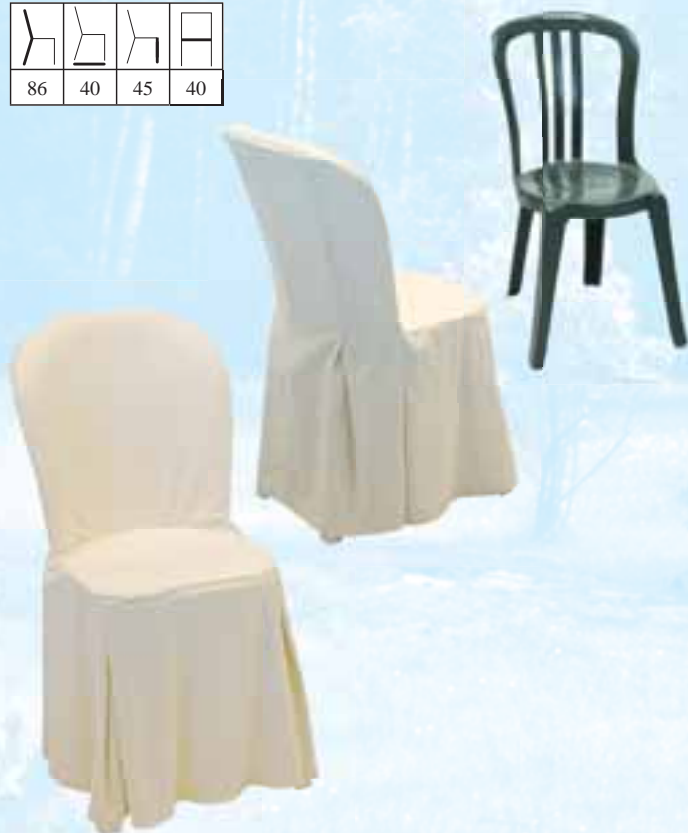

BISTROT RESINA + FODERA

86	40	45	40

mod. sedia	mod. seduta	colore seduta	colore telaio
201	000	ECRU	-