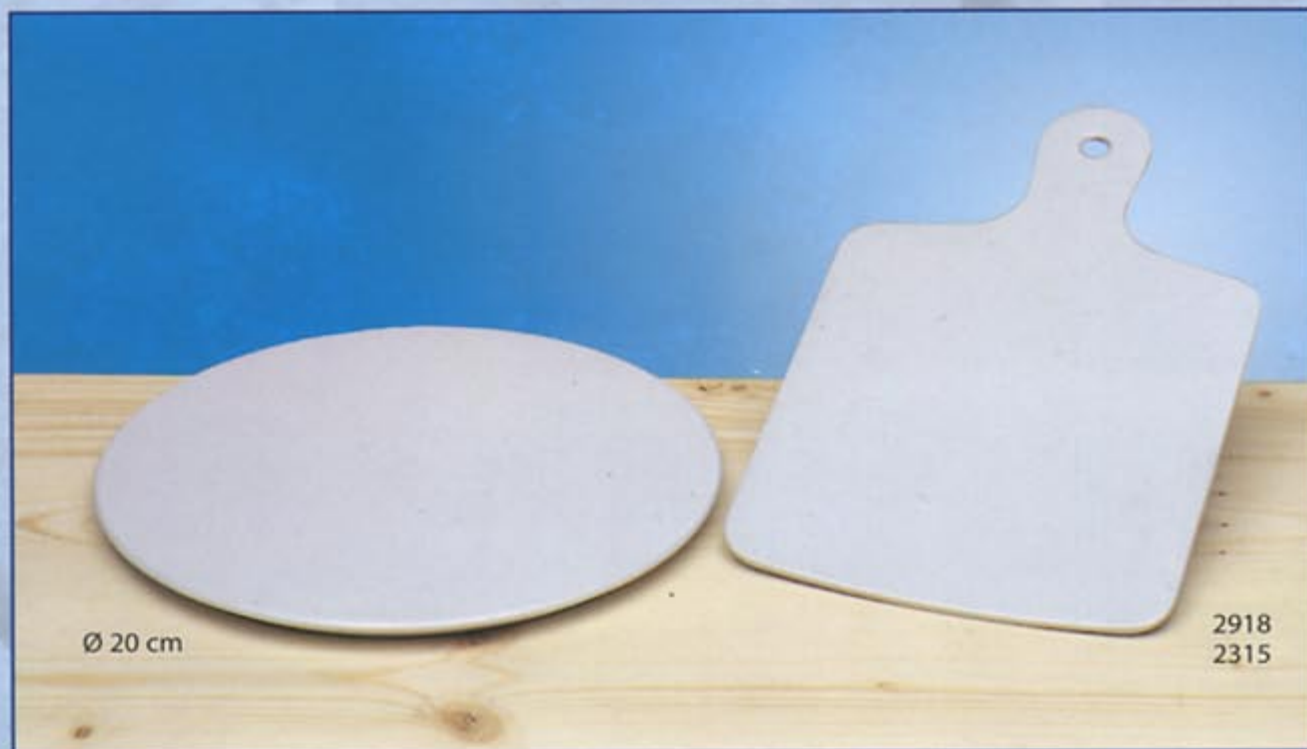

Art.	Cod.	Ø cm
Sottopentola	200	20
Sottopentola	180	18x14
Sottopentola	160	16
Sottopentola	150	15x15

SOTTOPENTOLA E TAGLIERE IN MELAMINA
MELAMINE TRIVET AND CUTTING-BOARD

Art.	Cod.	Ø cm
Tagliere	2918	29x18
Tagliere	2315	23x15