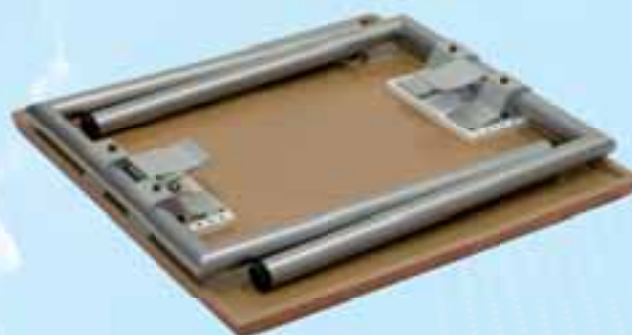

mod. tavolo	mod. base	colore base
900	000	6