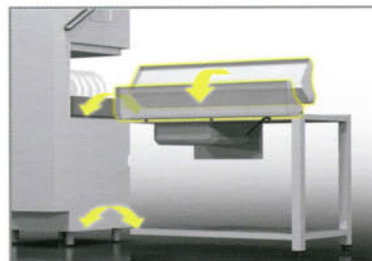

Tavoli reversibili per lavastoviglie a capotta

Reversible tables for pass-through models

Tables réversibles pour les modèles à capot

Стол для купольных реверсивных посудомоечных машин

Supporto inox per lavapiatti SPI40

Inox support for dishwasher SPI40 | Support inox pour lave-vaisselle SPI40

Подставка из нержавеющей стали для машины для мытья тарелок SPI40

COMPATIBILE CON TUTTI I MODELLI FRONTALI CON CESTELLO 500x500

Inlet-outlet tables | Tables entrée-sortie | Столы для тоннельных машин

ELITECH Line EL60E - EL62E - EL70E **SOFT Line** S1100E - S1200E

KORAL Line K1100E - K1200E - K1500E **CUBE Line** CH110 - CH120

ARTICOLO - Article Article - Артикул	CODICE - Code Code - Код	DESCRIZIONE - Description Description - Описание	DIMENSIONI Dimensions Dimensions Габ.размеры (mm)
	MT8	Tamponamento angolare	630x80x200h
	MT16	Angular protection Remplissage angulaire Угловой бортик	630x160x200h
	ML55	Mensola di uscita (cesto 500x500mm) Outlet shelf (basket 500x500mm) Étagère de sortie (panier 500x500mm)	550x610x220h
	ML65	Полка для чистой посуды (P-ры кассеты 500x500)	650x610x220h
	PL65	Tavolo di uscita ripiano inferiore	650x610x850h
	PL75	Outlet table, bottom shelf Table de sortie étagère inférieure	750x610x850h
	PL120	Стол для чистой посуды с нижней полкой	1200x610x850h
	PLV120	Tavolo di ingresso con vasca Inlet table with basin Table d'entrée avec bac Стол предмойки с ванной и нижней полкой	1200x770x850h
	PLVM150	Tavolo di ingresso con vasca e vano lavastoviglie Inlet table with basin Table d'entrée avec bac et compartiment Стол предмойки с ванной и нижней полкой	1500x770x850h
	PLVF120	Tavolo di ingresso con vasca e foro	1200x770x850h
	PLVF150	Inlet table with basin and hole Table d'entrée avec bac et trou Стол предмойки с ванной, отверстием и нижней полкой	1500x770x850h
	AL65L (PL65)	Alzatina posteriore	650x215x150h
	AL75L (PL75)	Backsplash Dossieret arrière Задний бортик	750x215x150h
	AL120L (PL120)		1200x215x150h