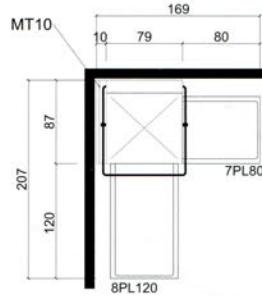

216

217

218

219

220

221

222

223

224

225

226

227

228