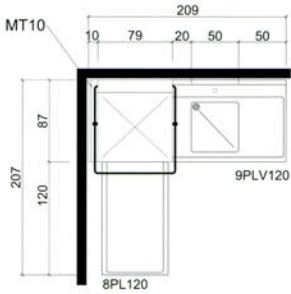

Available for all front-loading models with basket 500x500

Compatible avec tous modèles panier 500x500 à chargement frontal

Совместимо со всеми фронтальными моделями с корзиной 500x500

Tavoli ingresso-uscita

Inlet-outlet tables | Tables entrée-sortie | Столы для тоннельных машин

ELITECH Line EL60E - EL62E - EL70E **SOFT Line** S1100E - S1200E

KORAL Line K1100E - K1200E - K1500E **CUBE Line** CH110 - CH120

ARTICOLO - Article Article - Артикул	CODICE - Code Code - Код	DESCRIZIONE - Description Description - Описание	DIMENSIONI Dimensions Dimensions Габ.размеры (mm)
	MT8	Tamponamento angolare	630x80x200h
	MT16	Angular protection Remplissage angulaire Угловой бортик	630x160x200h
	ML55	Mensola di uscita (cesto 500x500mm) Outlet shelf (basket 500x500mm) Étagère de sortie (panier 500x500mm)	550x610x220h
	ML65	Полка для чистой посуды (P-ры кассеты 500x500)	650x610x220h
	PL65	Tavolo di uscita ripiano inferiore	650x610x850h
	PL75	Outlet table, bottom shelf Table de sortie étagère inférieure	750x610x850h
	PL120	Стол для чистой посуды с нижней полкой	1200x610x850h
	PLV120	Tavolo di ingresso con vasca Inlet table with basin Table d'entrée avec bac Стол предмойки с ванной и нижней полкой	1200x770x850h
	PLVM150	Tavolo di ingresso con vasca e vano lavastoviglie Inlet table with basin Table d'entrée avec bac et compartiment Стол предмойки с ванной и нижней полкой	1500x770x850h
	PLVF120	Tavolo di ingresso con vasca e foro	1200x770x850h
	PLVF150	Inlet table with basin and hole Table d'entrée avec bac et trou Стол предмойки с ванной, отверстием и нижней полкой	1500x770x850h
	AL65L (PL65)	Alzatina posteriore	650x215x150h
	AL75L (PL75)	Backsplash Dossieret arrière Задний бортик	750x215x150h
	AL120L (PL120)		1200x215x150h

Composizioni

Compositions | Compositions | Композиции

Composition 25

216

217

218

219

220