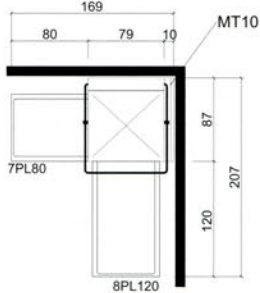

Inlet-outlet tables | Tables entrée-sortie | Столы для тоннельных машин

ELITECH Line EL60E - EL62E - EL70E **SOFT Line** S1100E - S1200E

KORAL Line K1100E - K1200E - K1500E **CUBE Line** CH110 - CH120

ARTICOLO - Article Article - Артикул	CODICE - Code Code - Код	DESCRIZIONE - Description Description - Описание	DIMENSIONI Dimensions Dimensions Габ.размеры (mm)
	MT8	Tamponamento angolare	630x80x200h
	MT16	Angular protection Remplissage angulaire Угловой бортик	630x160x200h
	ML55	Mensola di uscita (cesto 500x500mm) Outlet shelf (basket 500x500mm) Étagère de sortie (panier 500x500mm)	550x610x220h
	ML65	Полка для чистой посуды (P-ры кассеты 500x500)	650x610x220h
	PL65	Tavolo di uscita ripiano inferiore	650x610x850h
	PL75	Outlet table, bottom shelf Table de sortie étagère inférieure	750x610x850h
	PL120	Стол для чистой посуды с нижней полкой	1200x610x850h
	PLV120	Tavolo di ingresso con vasca Inlet table with basin Table d'entrée avec bac Стол предмойки с ванной и нижней полкой	1200x770x850h
	PLVM150	Tavolo di ingresso con vasca e vano lavastoviglie Inlet table with basin Table d'entrée avec bac et compartiment Стол предмойки с ванной и нижней полкой	1500x770x850h
	PLVF120	Tavolo di ingresso con vasca e foro	1200x770x850h
	PLVF150	Inlet table with basin and hole Table d'entrée avec bac et trou Стол предмойки с ванной, отверстием и нижней полкой	1500x770x850h
	AL65L (PL65)	Alzatina posteriore	650x215x150h
	AL75L (PL75)	Backsplash Dossieret arrière Задний бортик	750x215x150h
	AL120L (PL120)		1200x215x150h

221

222

223

224

225

226

227

228