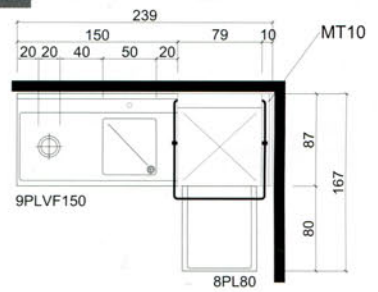

Available for all front-loading models with basket 500x500

Compatible avec tous modèles panier 500x500 à chargement frontal

Совместимо со всеми фронтальными моделями с корзиной 500x500

Tavoli ingresso-uscita

Inlet-outlet tables | Tables entrée-sortie | Столы для тоннельных машин

ELITECH Line EL60E - EL62E - EL70E **SOFT Line** S1100E - S1200E

KORAL Line K1100E - K1200E - K1500E **CUBE Line** CH110 - CH120

ARTICOLO - Article Article - Артикул	CODICE - Code Code - Код	DESCRIZIONE - Description Description - Описание	DIMENSIONI Dimensions Dimensions Габ.размеры (mm)
	MT8	Tamponamento angolare	630x80x200h
	MT16	Angular protection Remplissage angulaire Угловой бортик	630x160x200h
	ML55	Mensola di uscita (cesto 500x500mm) Outlet shelf (basket 500x500mm) Étagère de sortie (panier 500x500mm)	550x610x220h
	ML65	Полка для чистой посуды (P-ры кассеты 500x500)	650x610x220h
	PL65	Tavolo di uscita ripiano inferiore	650x610x850h
	PL75	Outlet table, bottom shelf Table de sortie étagère inférieure	750x610x850h
	PL120	Стол для чистой посуды с нижней полкой	1200x610x850h
	PLV120	Tavolo di ingresso con vasca Inlet table with basin Table d'entrée avec bac Стол предмойки с ванной и нижней полкой	1200x770x850h
	PLVM150	Tavolo di ingresso con vasca e vano lavastoviglie Inlet table with basin Table d'entrée avec bac et compartiment Стол предмойки с ванной и нижней полкой	1500x770x850h
	PLVF120	Tavolo di ingresso con vasca e foro	1200x770x850h
	PLVF150	Inlet table with basin and hole Table d'entrée avec bac et trou Стол предмойки с ванной, отверстием и нижней полкой	1500x770x850h
	AL65L (PL65)	Alzatina posteriore	650x215x150h
	AL75L (PL75)	Backsplash Dossieret arrière Задний бортик	750x215x150h
	AL120L (PL120)		1200x215x150h

221

222

223

224

225

226

227

228