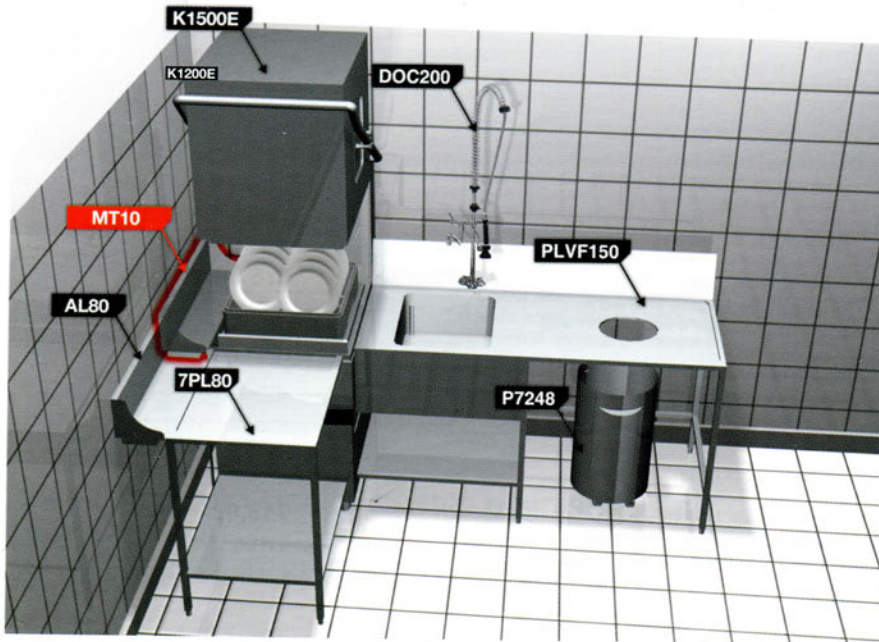

Composizioni

Compositions | Compositions | Композиции