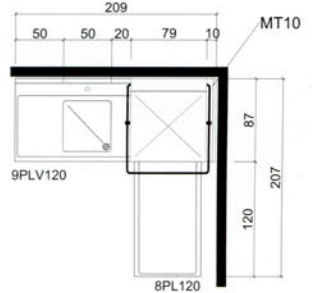

Inlet-outlet tables | Tables entrée-sortie | Столы для тоннельных машин

ELITECH Line EL60E - EL62E - EL70E **SOFT Line** S1100E - S1200E

KORAL Line K1100E - K1200E - K1500E **CUBE Line** CH110 - CH120

ARTICOLO - Article Article - Артикул	CODICE - Code Code - Код	DESCRIZIONE - Description Description - Описание	DIMENSIONI Dimensions Dimensions Габ.размеры (mm)
	MT8	Tamponamento angolare	630x80x200h
	MT16	Angular protection Remplissage angulaire Угловой бортик	630x160x200h
	ML55	Mensola di uscita (cesto 500x500mm) Outlet shelf (basket 500x500mm) Étagère de sortie (panier 500x500mm)	550x610x220h
	ML65	Полка для чистой посуды (P-ры кассеты 500x500)	650x610x220h
	PL65	Tavolo di uscita ripiano inferiore	650x610x850h
	PL75	Outlet table, bottom shelf Table de sortie étagère inférieure	750x610x850h
	PL120	Стол для чистой посуды с нижней полкой	1200x610x850h
	PLV120	Tavolo di ingresso con vasca Inlet table with basin Table d'entrée avec bac Стол предмойки с ванной и нижней полкой	1200x770x850h
	PLVM150	Tavolo di ingresso con vasca e vano lavastoviglie Inlet table with basin Table d'entrée avec bac et compartiment Стол предмойки с ванной и нижней полкой	1500x770x850h
	PLVF120	Tavolo di ingresso con vasca e foro	1200x770x850h
	PLVF150	Inlet table with basin and hole Table d'entrée avec bac et trou Стол предмойки с ванной, отверстием и нижней полкой	1500x770x850h
	AL65L (PL65)	Alzatina posteriore	650x215x150h
	AL75L (PL75)	Backsplash Dossieret arrière Задний бортик	750x215x150h
	AL120L (PL120)		1200x215x150h

221

222

223

224

225

226

227

228