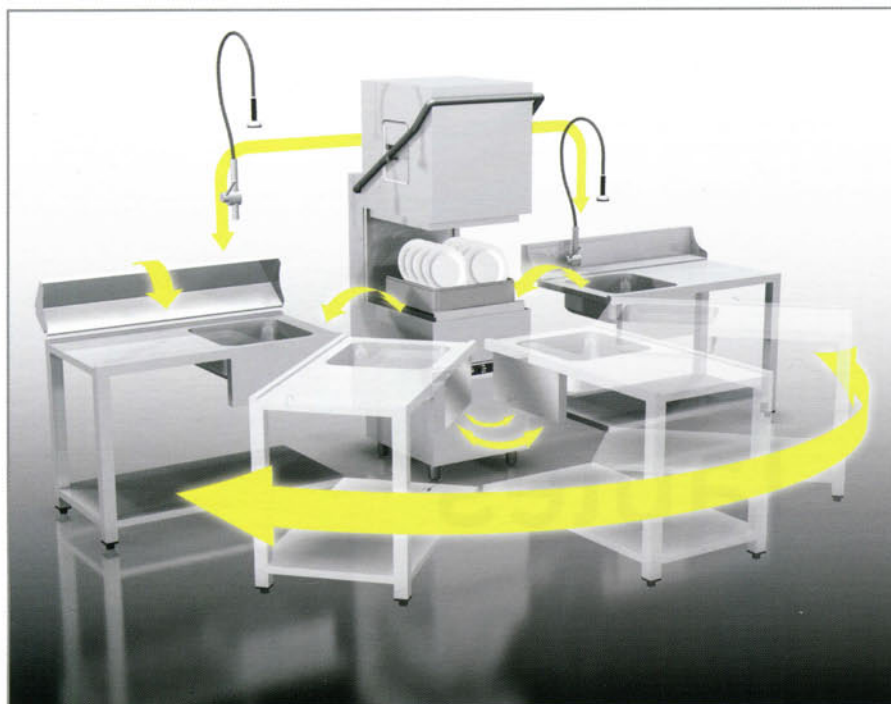

Tavoli reversibili per lavastoviglie a capotta

Reversible tables for pass-through models

Tables réversibles pour les modèles à capot

Стол для купольных реверсивных посудомоечных машин

Supporto inox per lavapiatti SPI40

Inox support for dishwasher SPI40 | Support inox pour lave-vaisselle SPI40

Подставка из нержавеющей стали для машины для мытья тарелок SPI40

COMPATIBILE CON TUTTI I MODELLI FRONTALI CON CESTELLO 500x500

Inlet-outlet tables | Tables entrée-sortie | Столы для тоннельных машин

ELITECH Line EL60E - EL62E - EL70E **SOFT Line** S1100E - S1200E

KORAL Line K1100E - K1200E - K1500E **CUBE Line** CH110 - CH120

ARTICOLO - Article Article - Артикул	CODICE - Code Code - Код	DESCRIZIONE - Description Description - Описание	DIMENSIONI Dimensions Dimensions Габ.размеры (mm)
	MT8	Tamponamento angolare	630x80x200h
	MT16	Angular protection Remplissage angulaire Угловой бортик	630x160x200h
	ML55	Mensola di uscita (cesto 500x500mm) Outlet shelf (basket 500x500mm) Étagère de sortie (panier 500x500mm)	550x610x220h
	ML65	Полка для чистой посуды (P-ры кассеты 500x500)	650x610x220h
	PL65	Tavolo di uscita ripiano inferiore	650x610x850h
	PL75	Outlet table, bottom shelf Table de sortie étagère inférieure	750x610x850h
	PL120	Стол для чистой посуды с нижней полкой	1200x610x850h
	PLV120	Tavolo di ingresso con vasca Inlet table with basin Table d'entrée avec bac Стол предмойки с ванной и нижней полкой	1200x770x850h
	PLVM150	Tavolo di ingresso con vasca e vano lavastoviglie Inlet table with basin Table d'entrée avec bac et compartiment Стол предмойки с ванной и нижней полкой	1500x770x850h
	PLVF120	Tavolo di ingresso con vasca e foro	1200x770x850h
	PLVF150	Inlet table with basin and hole Table d'entrée avec bac et trou Стол предмойки с ванной, отверстием и нижней полкой	1500x770x850h
	AL65L (PL65)	Alzatina posteriore	650x215x150h
	AL75L (PL75)	Backsplash Dossieret arrière Задний бортик	750x215x150h
	AL120L (PL120)		1200x215x150h