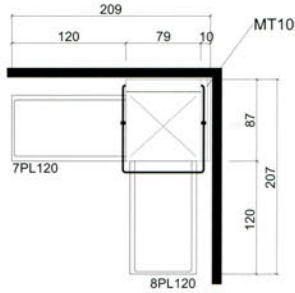

Available for all front-loading models with basket 500x500

Compatible avec tous modèles panier 500x500 à chargement frontal

Совместимо со всеми фронтальными моделями с корзиной 500x500

Tavoli ingresso-uscita

Inlet-outlet tables | Tables entrée-sortie | Столы для тоннельных машин

ELITECH Line EL60E - EL62E - EL70E **SOFT Line** S1100E - S1200E

KORAL Line K1100E - K1200E - K1500E **CUBE Line** CH110 - CH120

ARTICOLO - Article Article - Артикул	CODICE - Code Code - Код	DESCRIZIONE - Description Description - Описание	DIMENSIONI Dimensions Dimensions Габ.размеры (mm)
	MT8	Tamponamento angolare	630x80x200h
	MT16	Angular protection Remplissage angulaire Угловой бортик	630x160x200h
	ML55	Mensola di uscita (cesto 500x500mm) Outlet shelf (basket 500x500mm) Étagère de sortie (panier 500x500mm)	550x610x220h
	ML65	Полка для чистой посуды (P-ры кассеты 500x500)	650x610x220h
	PL65	Tavolo di uscita ripiano inferiore	650x610x850h
	PL75	Outlet table, bottom shelf Table de sortie étagère inférieure	750x610x850h
	PL120	Стол для чистой посуды с нижней полкой	1200x610x850h
	PLV120	Tavolo di ingresso con vasca Inlet table with basin Table d'entrée avec bac Стол предмойки с ванной и нижней полкой	1200x770x850h
	PLVM150	Tavolo di ingresso con vasca e vano lavastoviglie Inlet table with basin Table d'entrée avec bac et compartiment Стол предмойки с ванной и нижней полкой	1500x770x850h
	PLVF120	Tavolo di ingresso con vasca e foro	1200x770x850h
	PLVF150	Inlet table with basin and hole Table d'entrée avec bac et trou Стол предмойки с ванной, отверстием и нижней полкой	1500x770x850h
	AL65L (PL65)	Alzatina posteriore	650x215x150h
	AL75L (PL75)	Backsplash Dossieret arrière Задний бортик	750x215x150h
	AL120L (PL120)		1200x215x150h

221

222

223

224

225

226

227

228