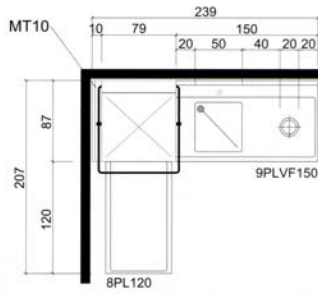

216

217

218

219

220

221

222

223

224

225

226

227

228