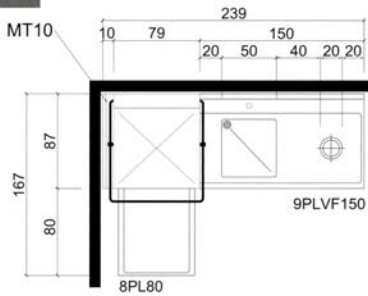

216

217

218

219

220

221

222

223

224

225

226

227

228