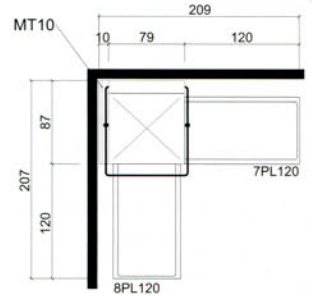

Available for all front-loading models with basket 500x500

Compatible avec tous modèles panier 500x500 à chargement frontal

Совместимо со всеми фронтальными моделями с корзиной 500x500

Tavoli ingresso-uscita

Inlet-outlet tables | Tables entrée-sortie | Столы для тоннельных машин

ELITECH Line EL60E - EL62E - EL70E **SOFT Line** S1100E - S1200E

KORAL Line K1100E - K1200E - K1500E **CUBE Line** CH110 - CH120

ARTICOLO - Article Article - Артикул	CODICE - Code Code - Код	DESCRIZIONE - Description Description - Описание	DIMENSIONI Dimensions Dimensions Габ.размеры (mm)
	MT8	Tamponamento angolare	630x80x200h
	MT16	Angular protection Remplissage angulaire Угловой бортик	630x160x200h
	ML55	Mensola di uscita (cesto 500x500mm) Outlet shelf (basket 500x500mm) Étagère de sortie (panier 500x500mm)	550x610x220h
	ML65	Полка для чистой посуды (P-ры кассеты 500x500)	650x610x220h
	PL65	Tavolo di uscita ripiano inferiore	650x610x850h
	PL75	Outlet table, bottom shelf Table de sortie étagère inférieure	750x610x850h
	PL120	Стол для чистой посуды с нижней полкой	1200x610x850h
	PLV120	Tavolo di ingresso con vasca Inlet table with basin Table d'entrée avec bac Стол предмойки с ванной и нижней полкой	1200x770x850h
	PLVM150	Tavolo di ingresso con vasca e vano lavastoviglie Inlet table with basin Table d'entrée avec bac et compartiment Стол предмойки с ванной и нижней полкой	1500x770x850h
	PLVF120	Tavolo di ingresso con vasca e foro	1200x770x850h
	PLVF150	Inlet table with basin and hole Table d'entrée avec bac et trou Стол предмойки с ванной, отверстием и нижней полкой	1500x770x850h
	AL65L (PL65)	Alzatina posteriore	650x215x150h
	AL75L (PL75)	Backsplash Dossieret arrière Задний бортик	750x215x150h
	AL120L (PL120)		1200x215x150h

Composizioni

Compositions | Compositions | Композиции

Composition 25

216

217

218

219

220