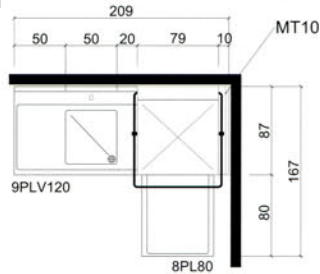

216

217

218

219

220

221

222

223

224

225

226

227

228