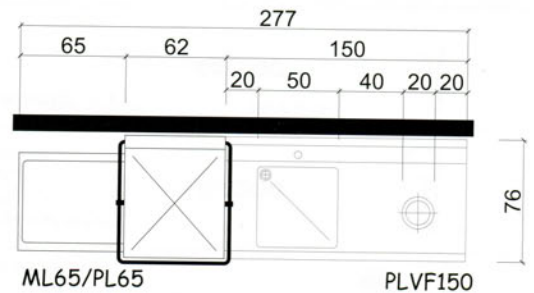

Composizioni

Compositions | Compositions | Композиции