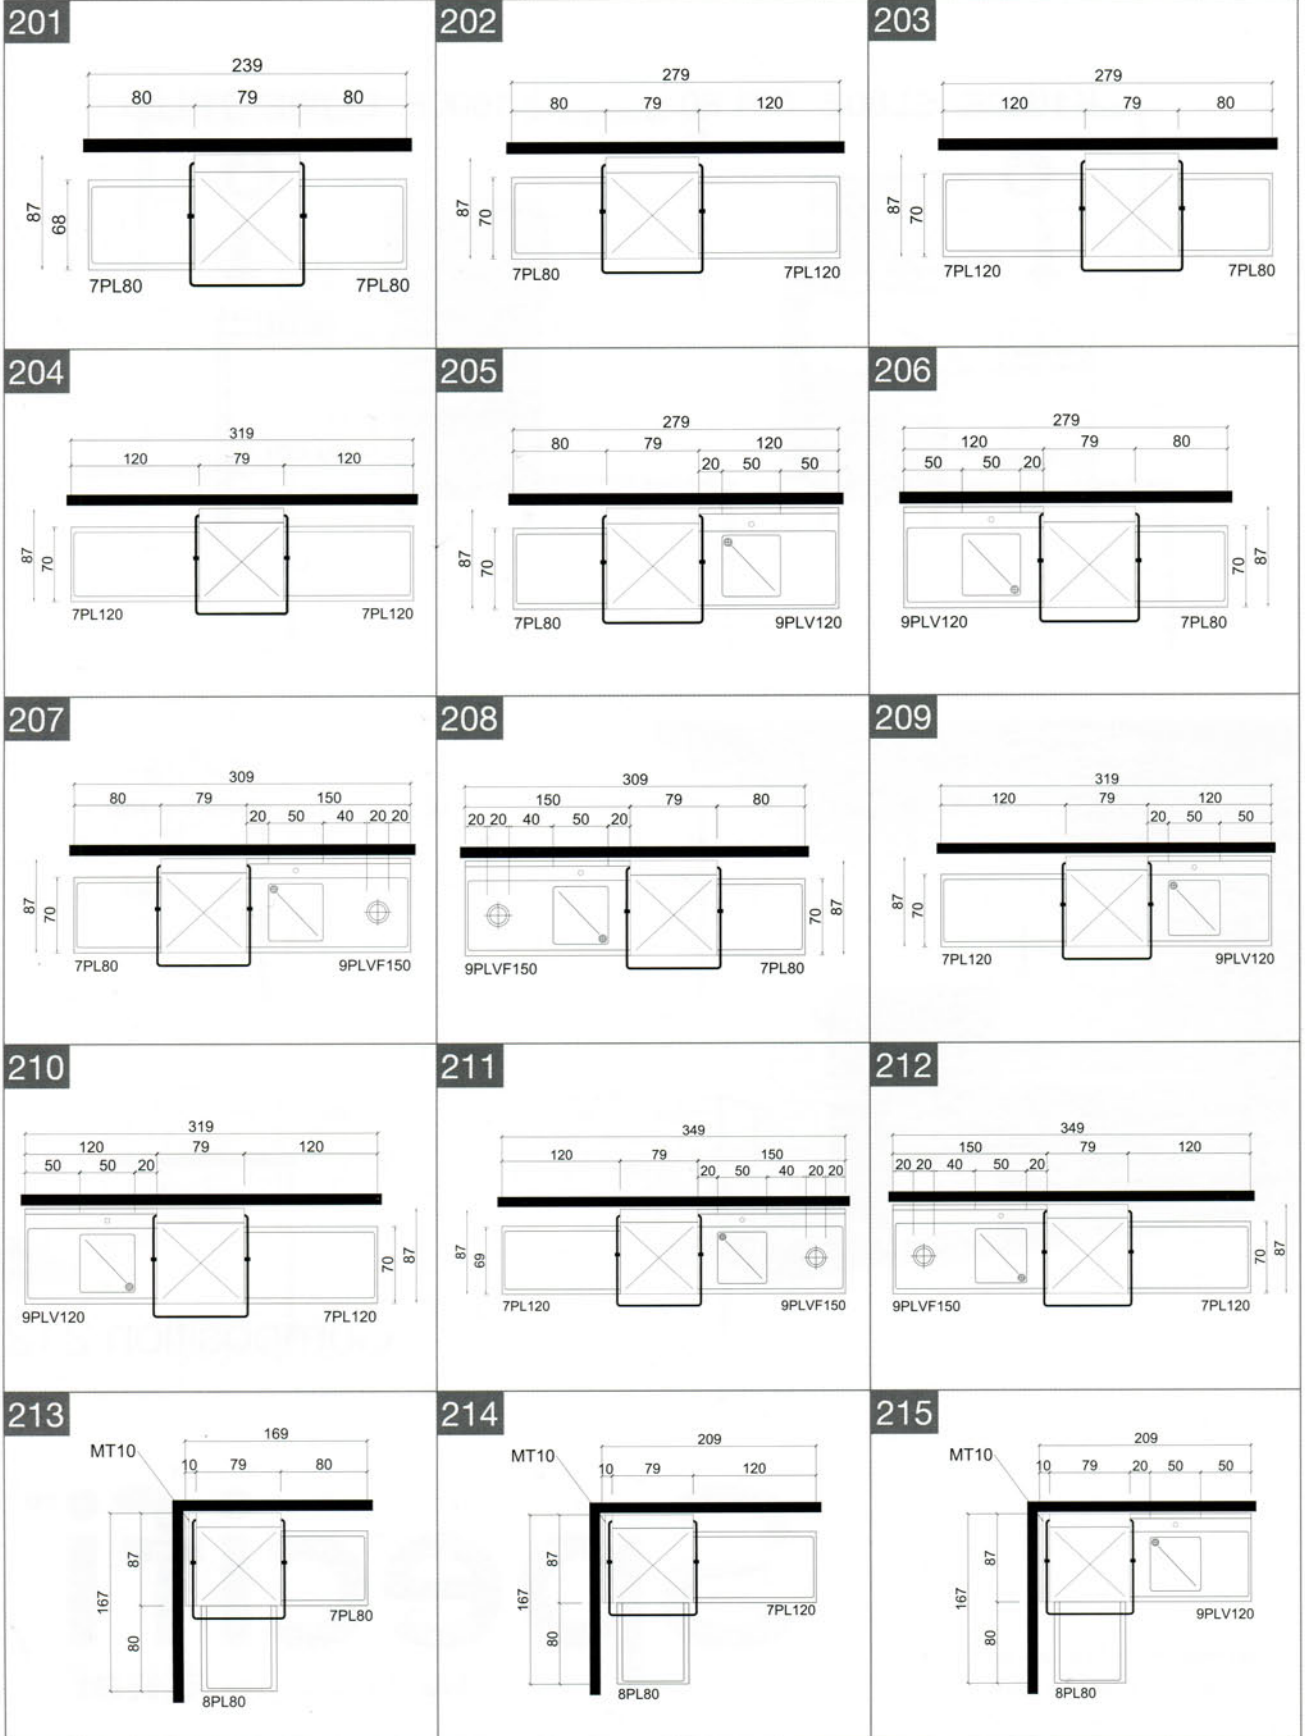

Composition 25