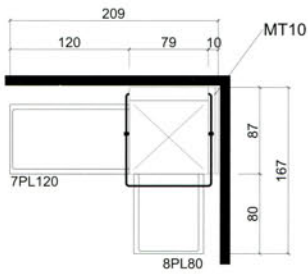

216

217

218

219

220

221

222

223

224

225

226

227

228