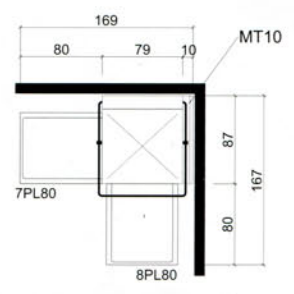

216

217

218

219

220

221

222

223

224

225

226

227

228