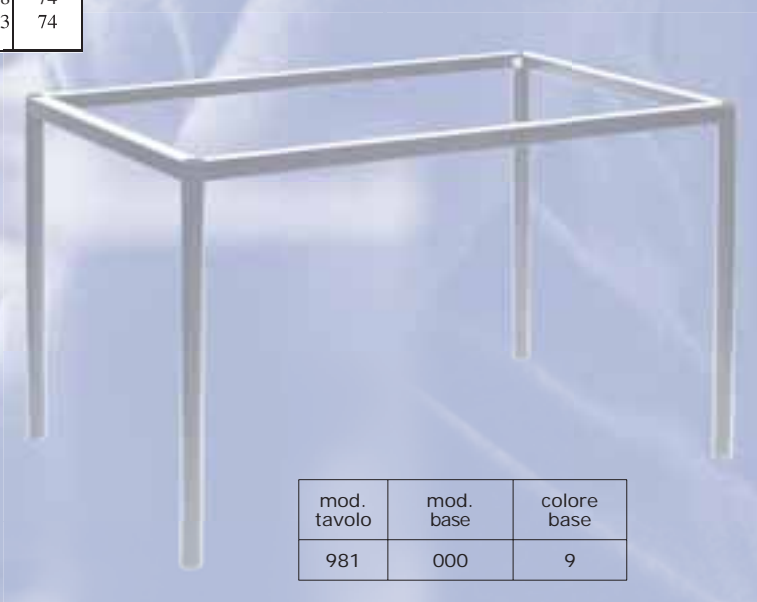

mod. tavolo	mod. piano	colore piano	colore base
980	083	P87	23SAT

78X118	74
73X113	74

mod. tavolo	mod. base	colore base
981	000	9

ARGENTARIO 2 BASE

78X78	74
73X73	74