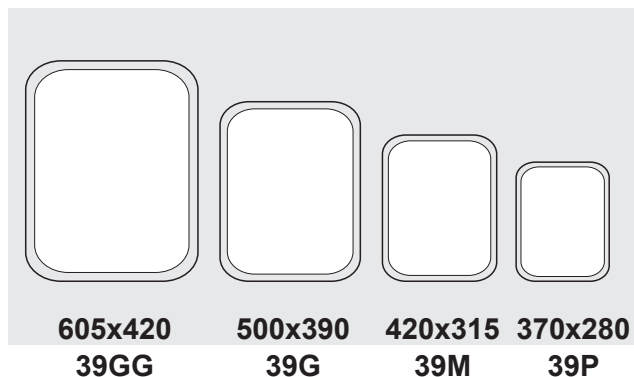

Con maniglie sporgenti dritte ed angoli smussati

With straight projecting and rounded off corners

Euronorm

Euronorm

Colori

Colours

Con bordo diritto di larghezza costante

Straight edge with same width