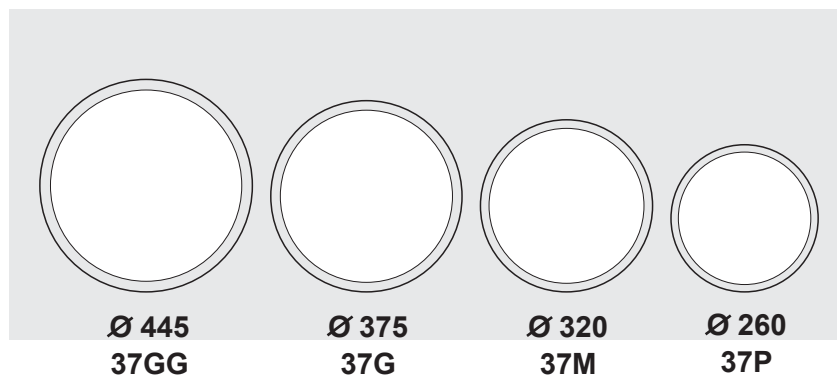

Rotondo

Round