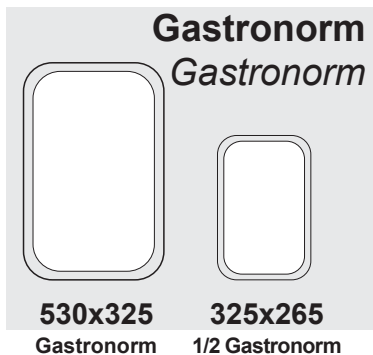

Con maniglie sporgenti dritte ed angoli smussati

With straight projecting and rounded off corners

Euronorm

Euronorm

Colori

Colours

Con bordo diritto di larghezza costante

Straight edge with same width