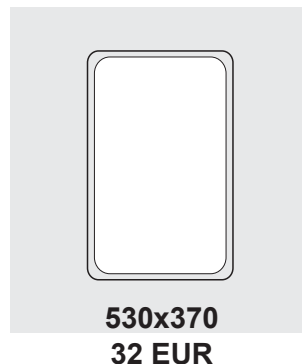

Con maniglie sporgenti dritte ed angoli smussati

With straight projecting and rounded off corners

Euronorm

Euronorm

Colori

Colours

Con bordo diritto di larghezza costante

Straight edge with same width