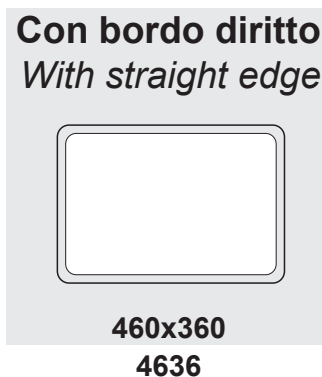

Con maniglie sporgenti dritte ed angoli smussati

With straight projecting and rounded off corners

Euronorm

Euronorm

Colori

Colours

Con bordo diritto di larghezza costante

Straight edge with same width