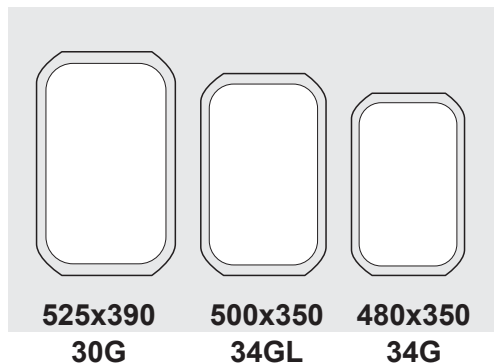

Con maniglie sporgenti dritte ed angoli smussati

With straight projecting and rounded off corners

Euronorm

Euronorm

Colori

Colours

Con bordo diritto di larghezza costante

Straight edge with same width