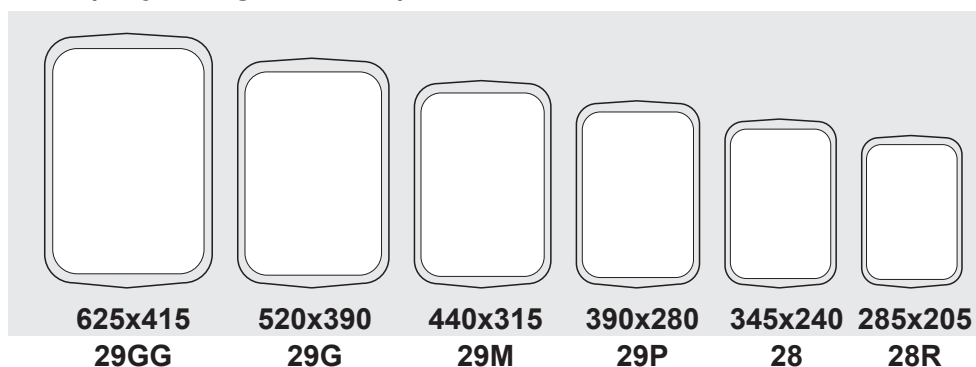

Con maniglie sporgenti dritte ed angoli smussati

With straight projecting and rounded off corners

Euronorm

Euronorm

Colori

Colours

Con bordo diritto di larghezza costante

Straight edge with same width

Rotondo

Round

Esagonale

Hexagonal

Con maniglie sporgenti e sagomate

With projecting and shapes handles

Veskanorm

Veskanorm