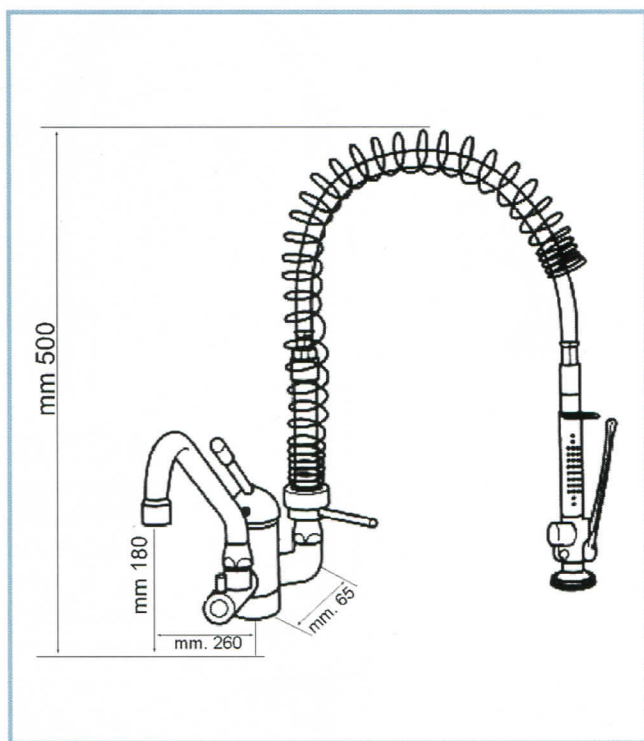

MISCELATORI BASIC

cod. 3025
miscelatore lavello

cod. 0175
miscelatore lavello
a muro cromato
"VENTO"

cod. 3024
miscelatore lavello
con leva cm. 20

cod. 3000
miscelatore lavello
"Pablo"

cod. 0104
miscelatore lavello
cromato

cod. 0120
miscelatore lavello
con leva cm. 18

GRUPPI DOCCIA

cod. 3107

gruppo doccia
Jolly

cod. 4466

Gruppo doccia Mini
professionale con
miscelatore monoforo
leva corta, canna cm. 26