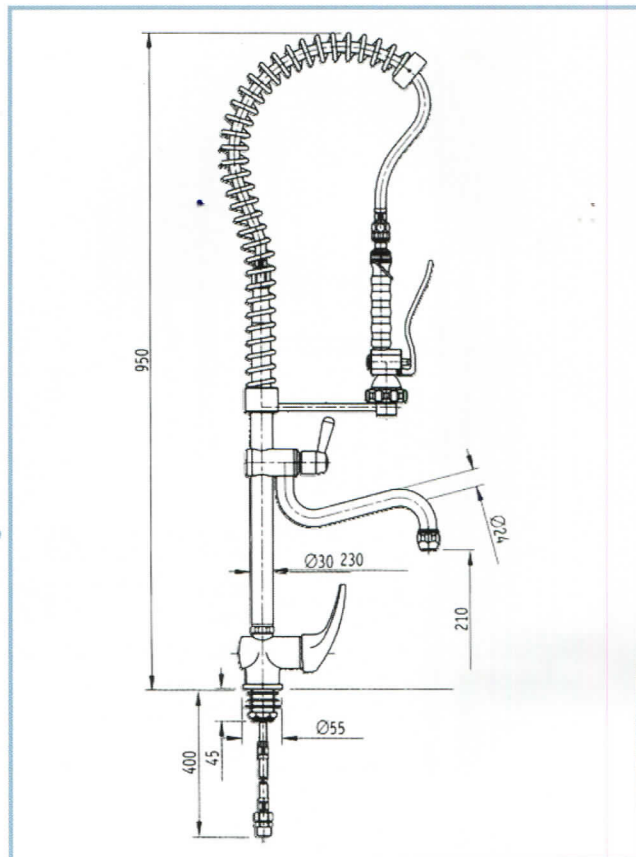

MISCELATORI BASIC

cod. 3025
miscelatore lavello

cod. 0175
miscelatore lavello
a muro cromato
"VENTO"

cod. 3024
miscelatore lavello
con leva cm. 20

cod. 3000
miscelatore lavello
"Pablo"

cod. 0104
miscelatore lavello
cromato

cod. 0120
miscelatore lavello
con leva cm. 18

GRUPPI DOCCIA

cod. 3107

gruppo doccia
Jolly

cod. 4466

Gruppo doccia Mini
professionale con
miscelatore monoforo
leva corta, canna cm. 26